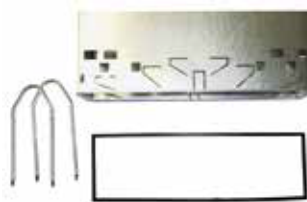

Fascia in metallo F-Quick / F-Quick metal bracket

**571975-C**

**Descrizione / Description**

Fascia ISO universale / ISO metal bracket

**985151-C**

**Descrizione / Description**

Kit Fascia ISO universale, cornice e chiavi / ISO metal bracket, frame and keys