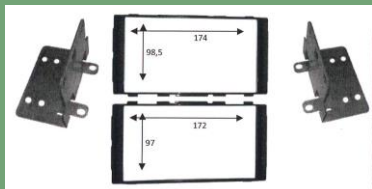

KIT AUTORADIO 2 DIN

NISSAN NAVARA 2015

985270