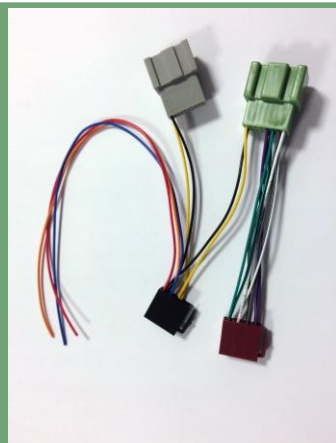

# Cable Line

**Gentile Cliente, è un piacere informarla che abbiamo incluso nella nostra gamma di prodotti, i seguenti articoli:**

**KIT CHIAVI PER RIMOZIONE  
AUTORADIO**

510343

**NASTRO TELATO 19MM**

510348