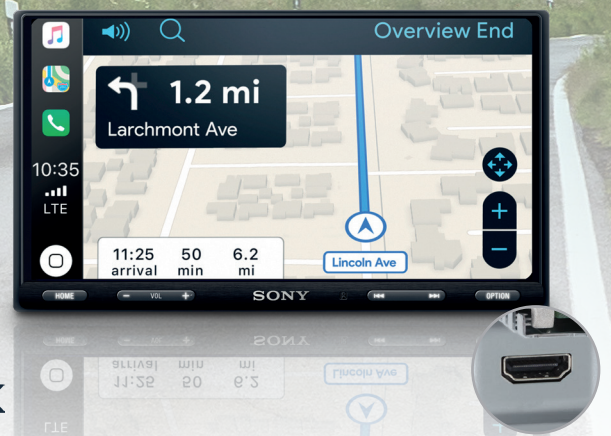

### XAV-AX8150ANT

SintoMonitor HDMI con schermo antiriflesso da 9", WebLink, Apple CarPlay, Android Auto™, Bluetooth® e ricezione DAB/DAB+

- Connettività HDMI
- Nuovo touchscreen antiriflesso da 22.7 cm (8.95") altamente reattivo
- Antenna DAB inclusa
- Microfono esterno per una migliore qualità della voce
- Controllo vocale grazie a Apple CarPlay e Android Auto™
- JPEG Customizable Wallpaper
- WebLink per gestire le app del tuo smartphone
- Ricezione DAB/DAB+
- 4 amplificatori Dynamic Reality Amp da 55W con EXTRA BASS
- Bluetooth® per chiamate in vivavoce
- 3 uscite pre (5V)

### XAV-AX5650ANT

SintoMonitor con schermo Capacitivo da 7", 2 porte USB, WebLink Cast, Apple CarPlay, Android Auto™, HDMI, Bluetooth® e ricezione DAB/DAB+

- Connettività HDMI
- Nuovo touchscreen antiriflesso capacitivo da 17.6 cm (6.95") altamente reattivo
- Antenna DAB inclusa
- 2 porte USB posteriori
- Microfono esterno per una migliore qualità della voce
- Controllo vocale grazie a Apple CarPlay e Android Auto™
- JPEG Customizable Wallpaper
- WebLink per gestire le app del tuo smartphone
- Ricezione DAB/DAB+
- 4 amplificatori Dynamic Reality Amp da 55W con EXTRA BASS
- Bluetooth® per chiamate in vivavoce
- 3 uscite pre (5V)