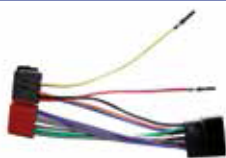

Descrizione / Description
Cavo autoradio / Car Radio
Connectors

Modello Auto / Car Model