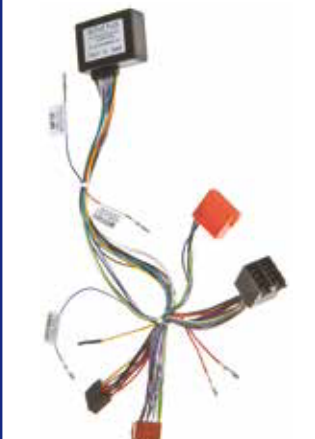

552178C

Descrizione / Description
Cablaggio personalizzato per sistema anteriore e posteriore amplificato per utilizzare l'Amplificatore OEM con una radio After Market / Cable for Front/Rear Speakers active system to use the OEM Amplifier with an After Market radio

Modello Auto / Car Model
BORA 1998>, GOLF IV 98>2003, PASSAT 96>2004 WITH FULL BOSE SOUND SYSTEM