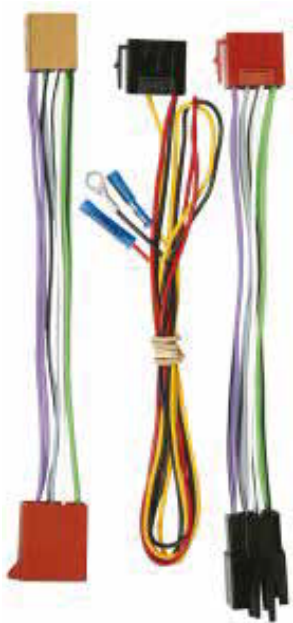

Modello Auto / Car Model
Tutti i modelli con FAKRA / All models with FAKRA

557521-40C

Descrizione / Description
Cavo vivavoce / Cable for Hands Free car kit

Modello Auto / Car Model
Tutti i modelli 2010> / All models 2010>

557604C

Descrizione / Description
Cavo vivavoce / Cable for Hands Free car kit

Cablaggio da utilizzare per facilitare la collocazione dei cavi vivavoce in spazi ristretti / This special handsfree cable easily fits into narrow installation-spaces.