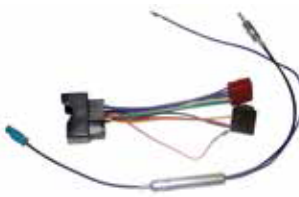

552032

Descrizione / Description
Cavo autoradio / Car Radio Connector

Modello Auto / Car Model
Tutti i modelli 2003> / All models 2003>

230060

Descrizione / Description
Cavo autoradio + alimentazione ISO / Car Radio Connector + POWER – ISO

Modello Auto / Car Model
Tutti modelli 2004>, Sharan 2011> / All models 2004>, Sharan 2011>

230062

Descrizione / Description
Cavo autoradio + alimentazione DIN / Car Radio Connector + POWER – DIN

Modello Auto / Car Model
Tutti modelli 2004>, Sharan 2011> / All models 2004>, Sharan 2011>