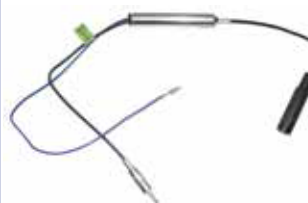

PJK

Descrizione / Description

Adattatore di tensione per antenna amplificata / Voltage Adapter for amplified antenna - DIN FEMALE - DIN

Modello Auto / Car Model

Sharan