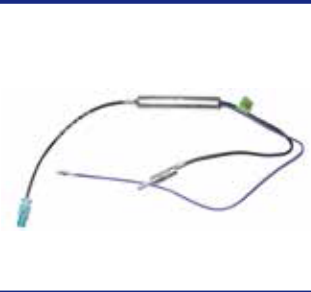

PJFZ001

Descrizione / Description

Adattatore di tensione per
antenna amplificata / Voltage
Adapter for amplified antenna
- JACK

Modello Auto / Car Model

Tutti i modelli 2004> / All
models 2004>