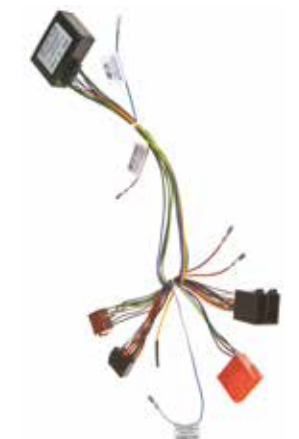

552177C

Descrizione / Description
Cablaggio personalizzato per sistema posteriore amplificato per utilizzare l'Amplificatore OEM con una radio After Market / Cable for Rear Speakers active system to use the OEM Amplifier with an After Market radio

Modello Auto / Car Model
BORA 1998>, GOLF IV 98>2003, PASSAT 96>2004 SUB - WOOFER & REAR SYSTEM AMPLIFIED (HALF BOSE)