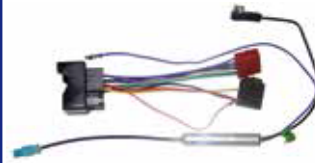

230060

Descrizione / Description
Cavo autoradio + alimentazione ISO / Car Radio Connector + POWER – ISO

Modello Auto / Car Model
Tutti modelli 2004>, Sharan 2011> / All models 2004>, Sharan 2011>