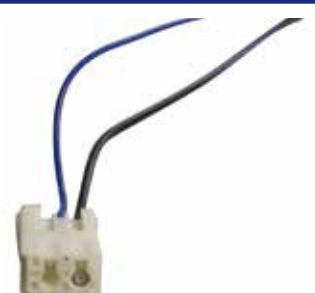

ADATTATORI CAVO ANTENNA / AERIALS CABLES ADAPTERS

JT0200

Descrizione / Description
Adattatore cavo antenna DIN
/ Antenna cable adapter DIN

Modello Auto / Car Model
Tutti i modelli 2009> / All
models 2009>

IT0200

Descrizione / Description
Adattatore cavo antenna ISO
/ Antenna cable adapter ISO

Modello Auto / Car Model
Tutti i modelli 2009> / All
models 2009>

KT00200

Descrizione / Description
Adattatore cavo antenna
240mm controparte Toyota
OEM - DIN femmina/ Antenna
cable adapter 240mm Toyota
Oem - DIN female