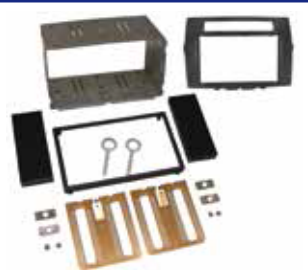

985141

Descrizione / Description
Kit installazione 2 DIN / 2 DIN Installation Kit

Modello Auto / Car Model
Corolla Verso 2005>2007

Colore / Colour
Nero / Black