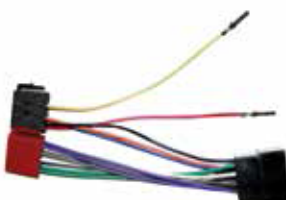

Descrizione / Description
Cavo autoradio / *Car Radio Connectors*

Modello Auto / Car Model
Aygo