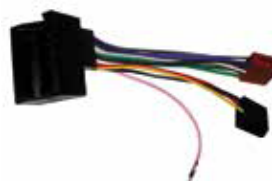

Descrizione / Description

Cavo autoradio / Car Radio Connectors

Modello Auto / Car Model

Fabia 07>, Octavia 05>, Roomster 06>, Yeti 09>

230060