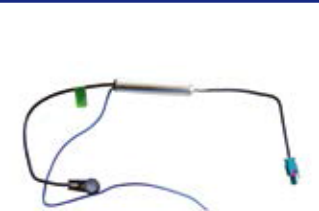

Descrizione / Description

Adattatore di tensione per antenna amplificata / Voltage Adapter for amplified antenna - ISO

Modello Auto / Car Model

Tutti i modelli 2004> / All models 2004>

JFKMZ240