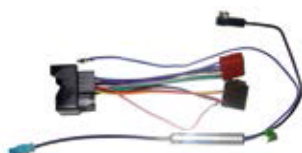

## CAVI AUTORADIO – CONNETTORI ISO E FAKRA SPEAKER CUSTOM CABLES – ISO AND FAKRA CONNECTORS

**552088**

**Descrizione / Description**

Cavo autoradio / Car Radio Connectors

**Modello Auto / Car Model**

Fabia 00>07, Felicia 95>01, Octavia Sw <04

**552032**

**Descrizione / Description**

Cavo autoradio / Car Radio Connectors

**Modello Auto / Car Model**

Fabia 07>, Octavia 05>, Roomster 06>, Yeti 09>

**230060**

**Descrizione / Description**

Cavo autoradio + alimentaz. ISO / Car Radio Connector + POWER – ISO