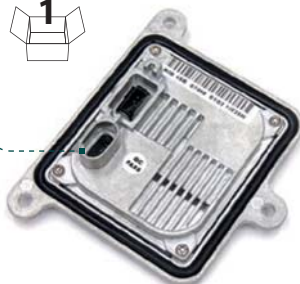

B40

Veicoli compatibili

Package

Codici comparazione centraline OE
A71177E00DG (Osram)

B41

Veicoli compatibili

Package