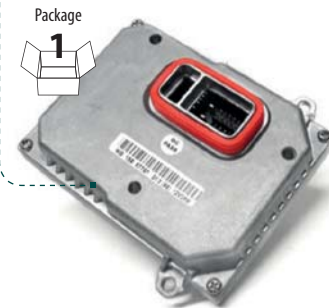

Codici comparazione centraline OE
5DV354489 (HELLA)
711307329115 (Magnetit Marelli)

60681942 (Alfa Romeo / Fiat / Lancia)
6224J0 / 6224N3 / 6224K0 / 6224V2 (PSA)
8E0907391B (Gruppo VAG)