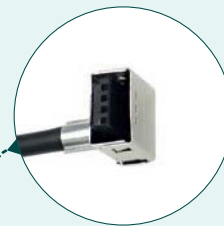

Lampade compatibili

Connettore