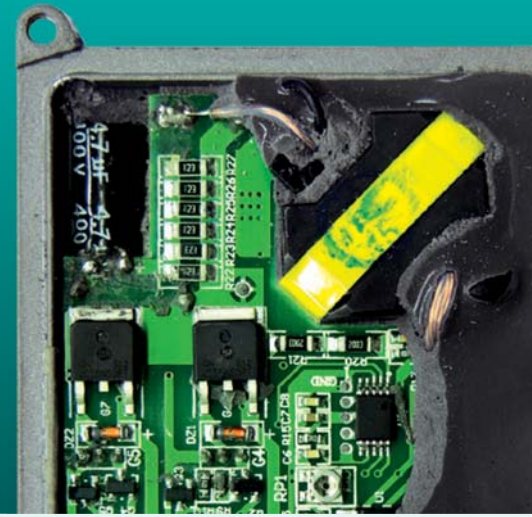

Centraline per lampade OEM

Specifiche per lampade Xenon di serie

Le centraline personalizzate sono la soluzione più veloce ed economica qualora sia necessario sostituire la centralina HID originale dell'auto. E' possibile infatti collegare direttamente una lampada D1, D2, D3 o D4, solitamente utilizzate negli impianti Xeno di fabbrica, alla nostra centralina e bypassare quella originale non più funzionante.