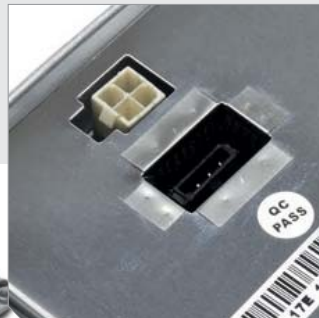

B48

Veicoli compatibili

Package

Codici comparazione centraline OE
130732915301 (BOSCH)
711307329153 (Magnetit Marelli)

51808774 (Alfa Romeo / Fiat / Lancia)
63117182520 (BMW / Mini)

B49

Veicoli compatibili

Package