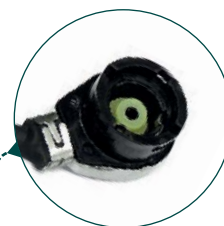

- 12V
- 35W
- Can-BUS

Lampade compatibili

Connettore

**B36**

- 12V
- 35W
- Can-BUS

Lampade compatibili

Connettore

**B37**