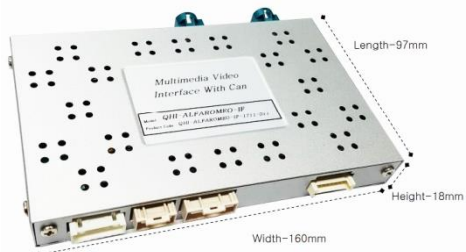

QHIALFAROME0171120

**Interfaccia per creare ingressi video sull'impianto originale Alfa Romeo Stelvio e Giulia.
Sia per display da 6,5", sia per display da 8,8".
1 ingresso retrocamera, 1 ingresso front camera. Rear e front camera optional.**

STELVIO

GIULIA

**Retrocamera
optional**

**Front camera
optional**

 [Istruzioni di installazione](#)

[Istruzioni di programmazione](#) 