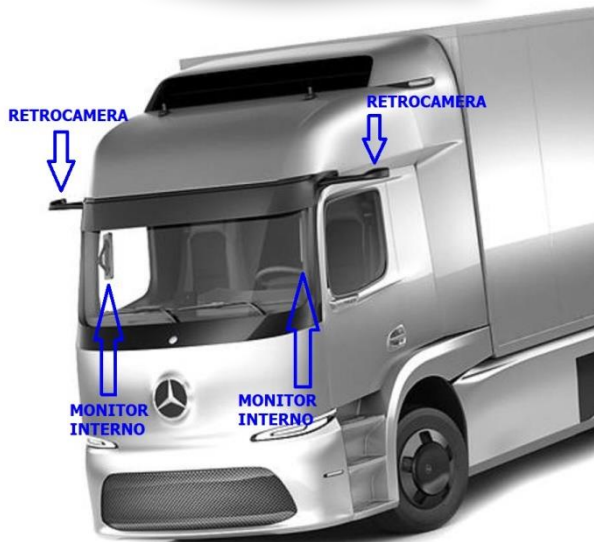

### DGRDEFENDER (UNIV.)

Monitor 6,95" applicazione piana, camera-in RCA

RETROCAMERE

Disponibile  
a breve!

DiGiTEL

DGTRUCK1

Kit composto da 2 braccetti completi di 2 retrocamere ciascuno + 2 Monitor verticali 10" per doppia visione