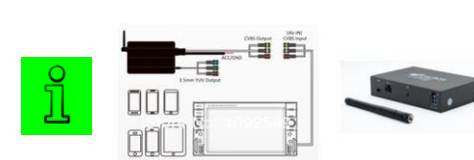

HSMLW3

Mirror Link per smartphone Android e iOS