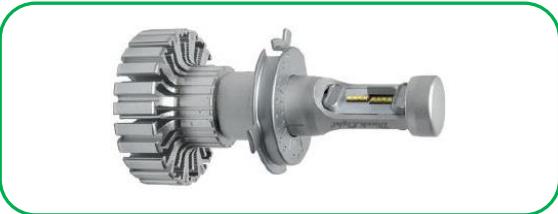

XLH4PH

Cp kit LED Lumileds H4 serie PH 12-24Volt