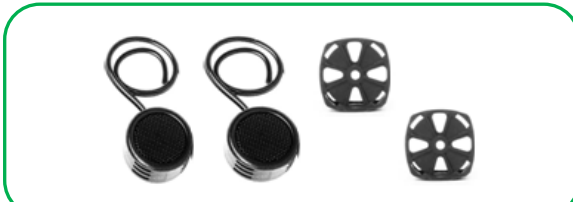

TWNEO17

Coppia tweeter per basse potenze (radio)