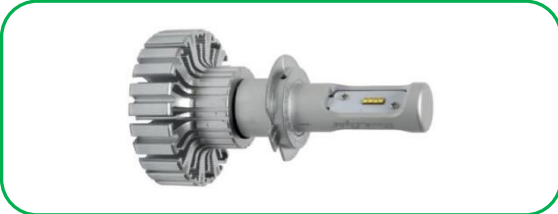

XLH7PH

Cp kit LED Lumileds H7 serie PH 12-24Volt