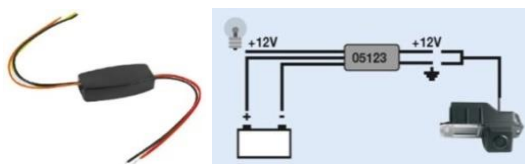

05123

Filtro antidisturbo per retrocamere