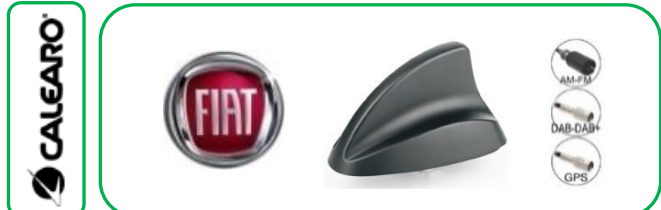

**DNX7170DABS**

androidauto  
Apple CarPlay

DAB+ no ant., AA/CP, DVD, GPS, BTH, USB, AUX-IN, 7"

**DNX451RVS**

Apple CarPlay

DAB+ no ant., DVD, GPS camper, 2 DIN, USB, AUX-IN

**ACCESSORI DAB+ ED ANDROID**

**7727160**

Antenna Tri-Funzione AM/FM/GPS/DAB+ attacco FCA

**KTC500DAB**

DAB+ Universale

**FMDAB (SMB)**

Splitter antenna originale AM/FM/DAB+

**JFANT (SMA)**

Antenna DAB+ 2 attacchi Fakra/FMA

**JFANT (SMB)**

Antenna DAB+ con attacco SMB

**DAB011C (SMB)**

Antenna DAB+ con attacco SMB

**ANTPPC1 (SMB)**

Antenna DAB+ con attacco SMB

**CXDAB1 (SMB)**

Antenna DAB+ con attacco SMB

**JFDAB**