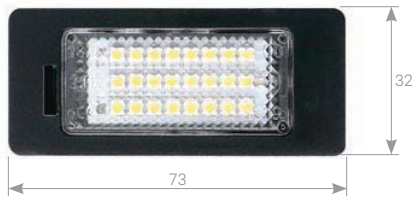

standard a LED

Luci targa e cortesia

Perché perdere tempo a sostituire le lampade quando si può cambiare tutta la plafoniera della luce targa, del bagagliaio o quella di cortesia?

Sostituisci l'intera plafoniera originale con la nostra e avrai immediatamente luci trendy e moderne.

■ PLL-053
Targa

■ PLL-056
Bagagliaio

■ PLL-060
Targa