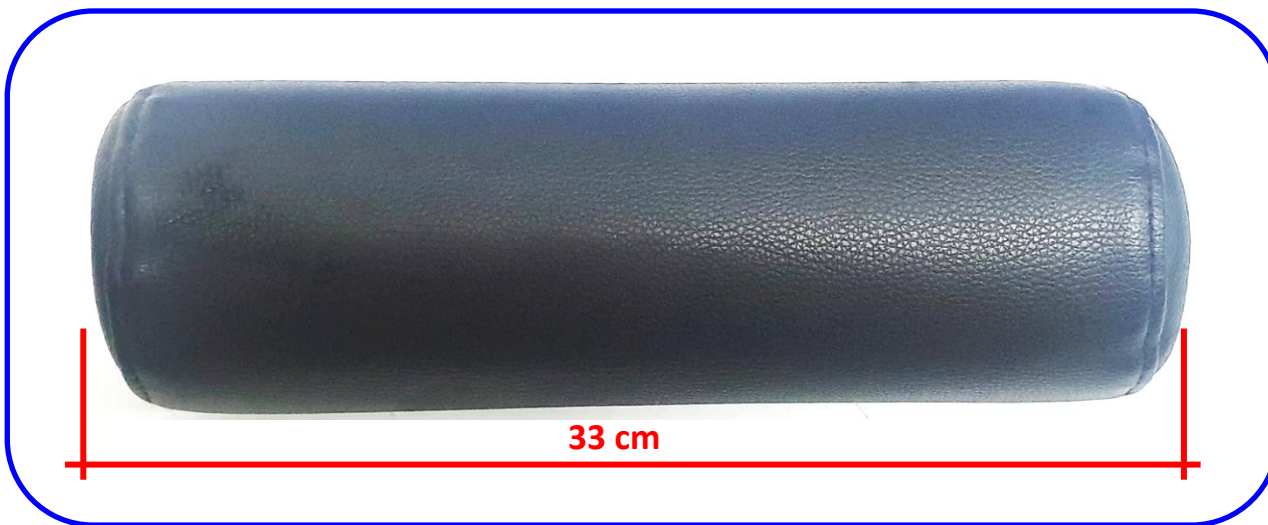

Vista laterale

Vista laterale

Laterale aperto – Interno di gommapiuma

SUPPORTO LOMBARE

Utile per chi soffre di mal di schiena.

Supporta e da sollievo alla colonna vertebrale soprattutto durante i viaggi lunghi.