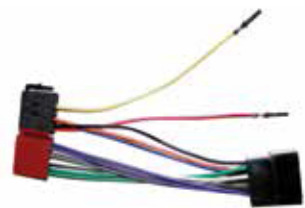

CAVI AUTORADIO – CONNETTORI ISO E FAKRA SPEAKER CUSTOM CABLES – ISO AND FAKRA CONNECTORS

552088

Descrizione / Description
Cavo autoradio */ Car Radio
Connectors*

Modello Auto / Car Model
Ranch, boxer, Bipper, 206,
306, 1007, 206 CC, 607,
306/307/406 SW <2004,
307CC 04>07, 806 94>02

550017

Descrizione / Description
Cavo alimentazione */ Power
cable*

Modello Auto / Car Model
206 07/2000>