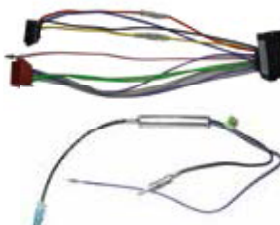

230064

Descrizione / Description
Cavo autoradio + alimentazione
DIN */ Car Radio Connector +
POWER - DIN*

Modello Auto / Car Model
207 2006>, 307 / 407 / 607 /
807 2004>