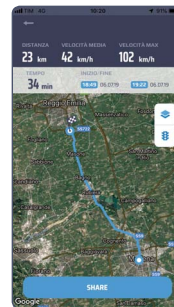

» **Consulta** l'elenco dei tuoi viaggi e visualizzali su mappa in abbinamento ai dettagli del percorso (distanza, durata, velocità media e massima). Possibilità di personalizzare la tipologia del singolo viaggio (business/privato) ed esportarne il riepilogo mensile.