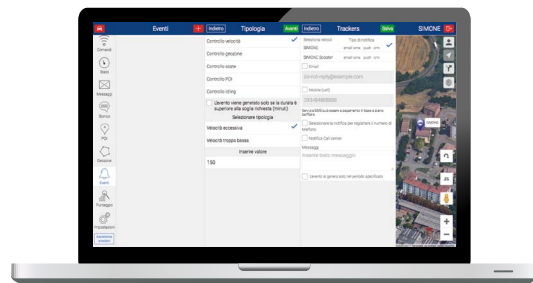

## >> WEB SITE

Collegati al sito **lite.metatrak.it** per interagire con il tuo veicolo attraverso ulteriori funzionalità.

### GEOZONA

Delimita delle specifiche aree sulla mappa per essere informato sul movimento del veicolo all'interno di esse.

### PUNTI DI INTERESSE

Inserisci uno o più Punti di Interesse sulla mappa per essere informato sul movimento del veicolo in prossimità di tali punti.

### CONTROLLO VELOCITA'

Imposta un limite di velocità per essere informato in real time del suo superamento.