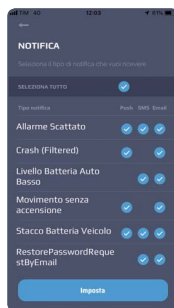

» **Personalizza** le impostazioni a tuo piacimento, carica la tua foto e quella della tua vettura per un App sempre più tua!

» **Gestisci** più veicoli e personalizza le notifiche che vuoi ricevere in base alle tue esigenze!