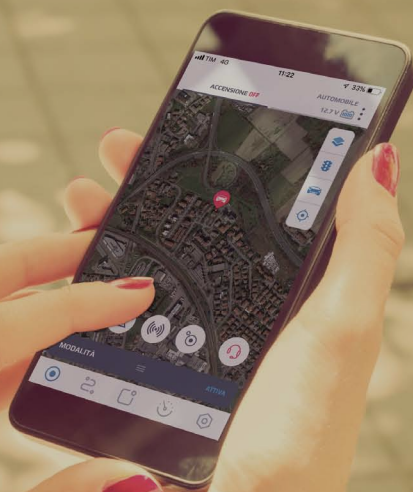

## LA TUA AUTO NELLE TUE MANI

📍 Safety

📍 Security

📍 Connectivity

## >> META TRAK SEMPRE AL TUO FIANCO

Passa a uno stile di vita più smart e scegli **Meta Trak**. Rimani connesso alla tua auto sempre e ovunque, nel massimo rispetto della tua privacy.

La soluzione **Meta Trak** si basa sull'utilizzo di dispositivi telematici e architetture software dedicate, in grado di fornire informazioni di altissima qualità.

Grazie a **Meta Trak** potrai sempre rintracciare il tuo veicolo, consultare lo storico dei tuoi percorsi, ricevere segnalazioni su anomalie e avere la possibilità di gestire più veicoli simultaneamente da smartphone e portale web.

### PUNTI DI INTERESSE

Inserisci uno o più Punti di Interesse sulla mappa per essere informato sul movimento del veicolo in prossimità di tali punti.