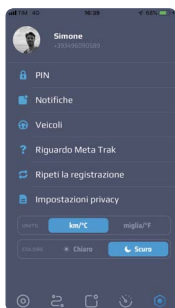

PERSONALIZZAZIONI E SOCIAL!