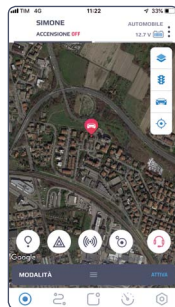

### PUNTI DI INTERESSE

Inserisci uno o più Punti di Interesse sulla mappa per essere informato sul movimento del veicolo in prossimità di tali punti.

### CONTROLLO VELOCITA'

Imposta un limite di velocità per essere informato in real time del suo superamento.

## » NUOVA APP DEDICATA

Meta Trak ti permette di accedere a una vasta gamma di funzioni per avere il pieno controllo del tuo veicolo direttamente dal tuo smartphone.

### POSIZIONE E STATO VEICOLO

» **Controlla** il tuo veicolo in tempo reale visualizzando la posizione e la velocità su mappa. Potrai interagire con il cruscotto virtuale consultando informazioni dettagliate: odometro, stato batteria e velocità media. Verrai informato sulle tempistiche di manutenzione e su eventuali anomalie del veicolo.