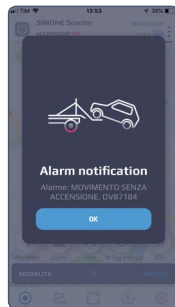

NOTIFICHE REAL TIME