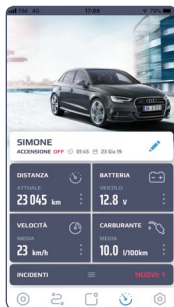

### CONTROLLO VELOCITA'

Imposta un limite di velocità per essere informato in real time del suo superamento.

## » NUOVA APP DEDICATA

Meta Trak ti permette di accedere a una vasta gamma di funzioni per avere il pieno controllo del tuo veicolo direttamente dal tuo smartphone.

### POSIZIONE E STATO VEICOLO

» **Controlla** il tuo veicolo in tempo reale visualizzando la posizione e la velocità su mappa. Potrai interagire con il cruscotto virtuale consultando informazioni dettagliate: odometro, stato batteria e velocità media. Verrai informato sulle tempistiche di manutenzione e su eventuali anomalie del veicolo.