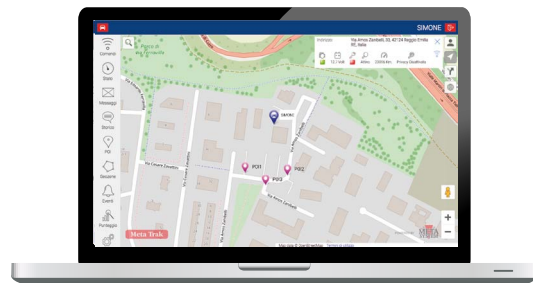

## >> WEB SITE

Collegati al sito **lite.metatrak.it** per interagire con il tuo veicolo attraverso ulteriori funzionalità.

### GEOZONA

Delimita delle specifiche aree sulla mappa per essere informato sul movimento del veicolo all'interno di esse.

### PUNTI DI INTERESSE

Inserisci uno o più Punti di Interesse sulla mappa per essere informato sul movimento del veicolo in prossimità di tali punti.