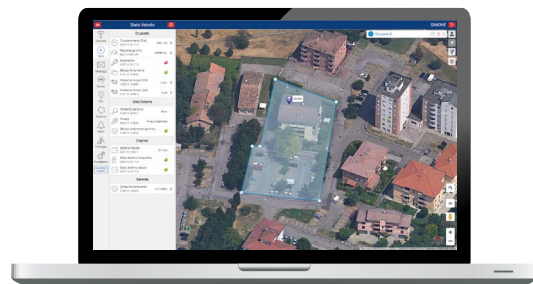

GEOZONA

Delimita delle specifiche aree sulla mappa per essere informato sul movimento del veicolo all'interno di esse.