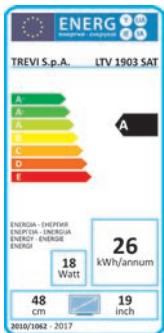

www.trevi.it

MULTISYSTEM LED 19"

SAT / DVBT T2 / DVBS S2 / HEVC

LTV 1903 SAT

DATI TECNICI

- Ricevitore HD DVBT-T2 per ricevere i programmi gratuiti da Digitale Terrestre MPEG-2 e MPEG-4 in alta definizione HD con codec H.265
- Ricevitore TV per il sistema Digitale Satellitare DVBS-S2 per visualizzare canali in chiaro "free to air"
- Ricevitore TV per il sistema analogico tradizionale
- Schermo LED - LCD 19" (47 cm) 16:9
- Funzione HOTEL (blocco sorgenti, canali e volume)
- CI+ Common Interface CAM HD -CAM SAT HD / Pay per View HD
- Tivùsat compatibile
- Telecomando per tutte le funzioni
- Funzione SLEEP spegnimento automatico
- Funzione TELETEXT
- Lettore file multimediali video, mp3, jpeg
- Ingresso USB 2.0
- Ingresso HDMI
- Ingressi SCART, mini-Audio/Video, mini-Y/Pb/Pr
- Ingresso VGA/audio PC
- Uscita audio digitale coassiale, presa cuffia
- Standard VESA 100x100 per montaggio a parete
- Finitura nero lucido
- Cavo presa accendisigari in dotazione
- Alimentazione: 12V = 3A con adattatore di rete 110-240V ~ 50/60Hz in dotazione

FEATURES

- Tuner HD DVBT-T2 for free DVBT MPEG-2, MPEG-4 HD H.265
- Digital Satellite System DVB-S2
- LCD 19" (47 cm), 16:9
- HOTEL function (block sources, channels and volume)
- CI+ connection CAM HD - CAM SAT HD/ Pay per View in HD
- Remote control full functions
- SLEEP function Auto-off / TELETEXT function
- Max resolution 1366x768 dpi HD ready
- Brightness 200 cd/m² / Contrast 1000:1
- Media player video, mp3, jpeg, txt
- HDMI Input, USB 2.0 input
- SCART, mini-Y/Pb/Pr jack, mini-Audio/Video inputs
- VGA/PC Audio input
- Headphone jack and coaxial audio outputs
- VESA 100x100 Wall Mount
- Double power supply 110-240V~50/60Hz 12V = 3A with car adapter
- Size with base: 439 (L) x 301 (A) x 140 (P)mm
- Size without base: 439 (L) x 263 (A) x 50 (P)mm
- Weight: 2,1Kg