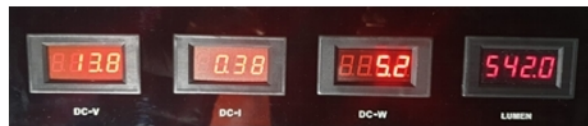

Lampade ricambio LED

Serie Power

Sempre più Power

Maggior potenza in minor spazio

Sempre alla ricerca di nuove tecnologie e soluzioni innovative **Black Light** ha il piacere di presentare i nuovissimi led di servizio (P21W - P21/5W e W21/5W) della serie POWER. Maggior potenza luminosa (+ 35%) Minor ingombro (- 23%) Installabili ovunque anche nei fari più difficili.

45,00 mm

58,30 mm

I codici rimarranno invariati come anche il listino

Elenco degli articoli aggiornati con la nuova tecnologia:

- LED-039 P21W
- LED-040 P21/5W
- LED-041 W21/5W