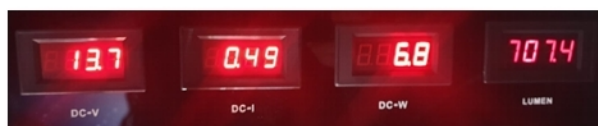

Lampade ricambio LED

Serie Power

Sempre più Power

Maggior potenza in minor spazio

Sempre alla ricerca di nuove tecnologie e soluzioni innovative **Black Light** ha il piacere di presentare i nuovissimi led di servizio (P21W - P21/5W e W21/5W) della serie POWER. Maggior potenza luminosa (+ 35%) Minor ingombro (- 23%) Installabili ovunque anche nei fari più difficili.

45,00 mm

58,30 mm

I codici rimarranno invariati come anche il listino

Elenco degli articoli aggiornati con la nuova tecnologia:

- LED-039 P21W
- LED-040 P21/5W
- LED-041 W21/5W