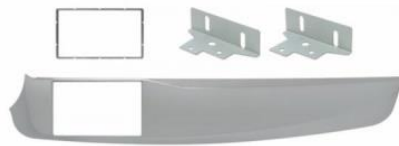

KITGIULIETTA2010

Giulietta

Scheda kit autoradio per Giulietta anno 2010-2014. Premi sulle caselle verdi per link.

JF227AXDAB
VERSIONE
SENZA CD/DVD

OPTIONAL

Kit per Alfa Romeo Giulietta dal 2010 al 2014 con radio originale come da foto a lato. I comandi al volante vengono recuperati e non lampeggia il contachilometri una volta disinstallata la radio originale.