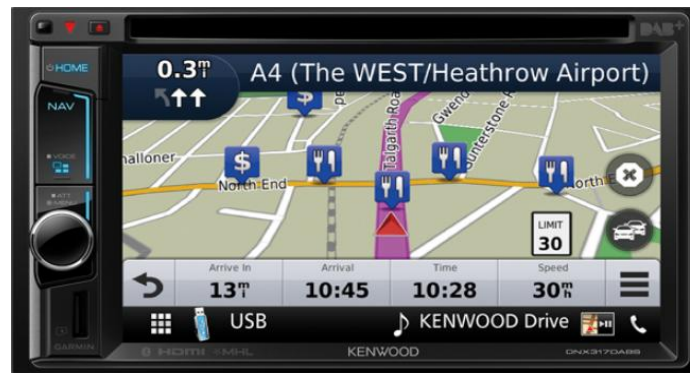

FULLBACK

KITFULLBACK2

KIT GPS DVD APPLE CAR PLAY PER FULLBACK

KIT KENWOOD COMPOSTO DA SINTO CD/DVD NAVIGATORE GARMIN EUROPA CON MONITOR 6,2", APPLE CAR PLAY, BLUETOOTH. 3 ANNI DI AGGIORNAMENTI GRATIS. INSTALLAZIONE SU FULLBACK SENZA AMPLIFICATORE ROCKFORD FOSGATE ORIGINALE (CHIEDERE INFO SE PRESENTE). TRAMITE L'APPOSITA INTERFACCIA OPZIONALE, VENGONO

KITFULLBACK2