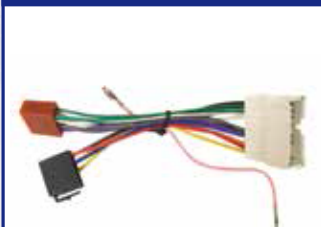

552117

Descrizione / Description
Cavo autoradio / Car Radio
Connectors

Modello Auto / Car Model
Carens, Carnival, Cerato <2009, Picanto 04>06, Rio 03>05, Sorento 03>06