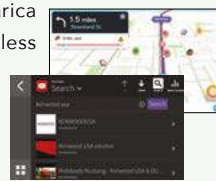

WEBLINK™ IL TUO PORTALE PER WAZE, YOUTUBE E MOLTO ALTRO ANCORA

WebLink è il nuovo modo per ottenere il massimo dal tuo ricevitore in auto. Scarica l'app KENWOOD WebLink e puoi connettere il tuo smartphone in modalità wireless o USB per accedere ad alcune delle tue app preferite come Waze, Youtube e Yelp. L'utilizzo delle app tramite il touchscreen ampio e chiaro rende WebLink il modo più sicuro e semplice per utilizzare lo smartphone in viaggio.

Youtube