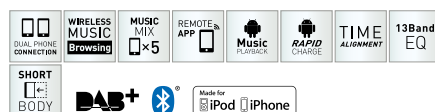

KMM-DAB403

Bluetooth / iPod / USB Receiver