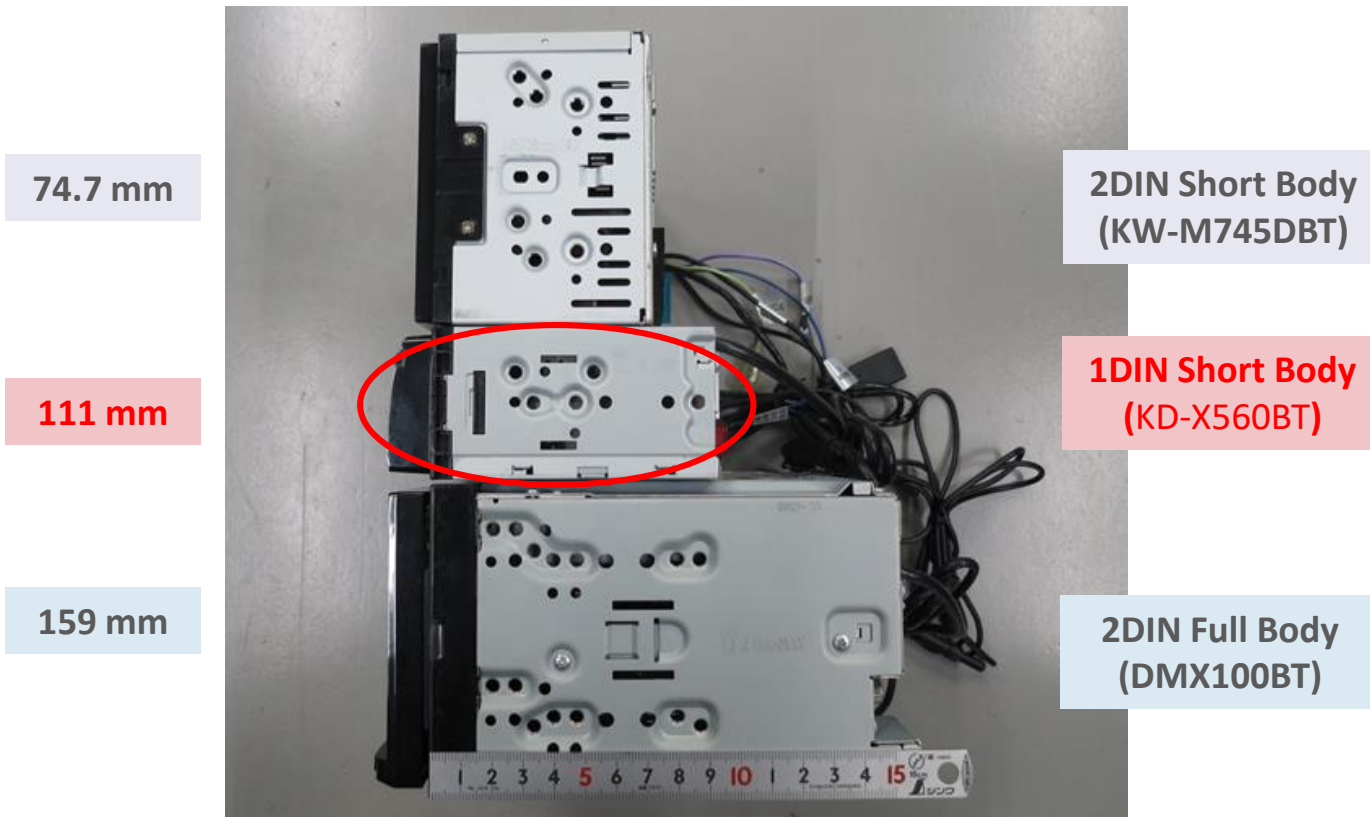

5. Short Body