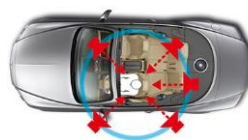

13 Band G-EQ/ DTA/ X'over

Menu multilingua

English, Spanish, French, German, Italian, Dutch, Russian, Portuguese, Polish, Czech, Hungarian, Finnish

Music/ Video Playback

MP3/ WMA/ AAC/ WAV/ FLAC(96kHz/ 24bit)
MPEG1/2, 4/ H.264/ MKV/ FLV