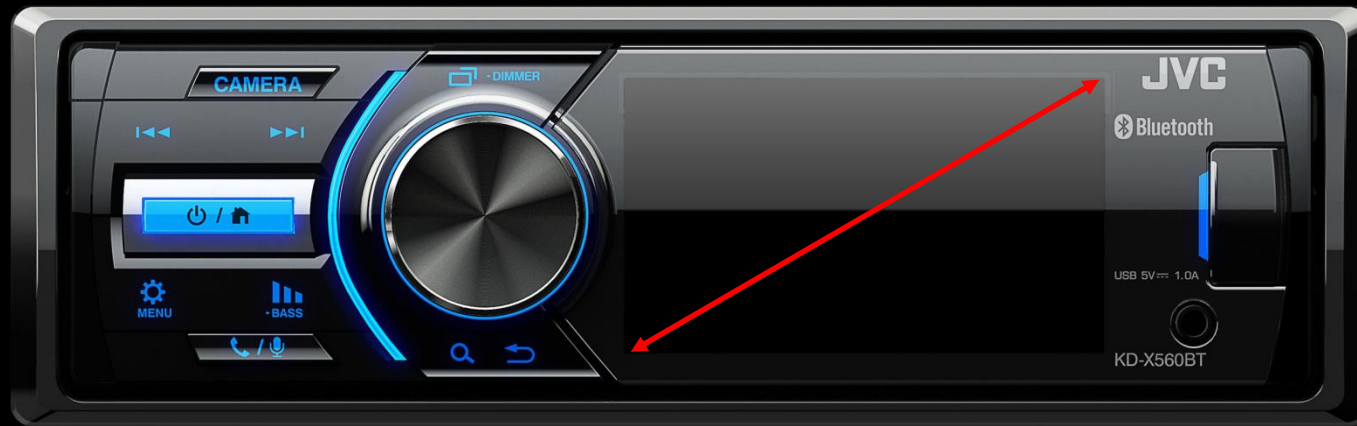

1DIN **DISPLAY AUDIO** MODEL

1DIN **DISPLAY AUDIO** MODEL

3inch TFT Display

**DIRECT CAMERA BUTTOM**

# 2019 JVC AUDIO. LE CARATTERISTICHE PRINCIPALI (DMR)

**KD-X561DBT** Digital Media Receiver con schermo 3" TFT, DAB tuner e Bluetooth

3.0" TFT Display

Blue Color Key Illumination

<p>Built-in <b>DAB+</b> digitalradio Digital Radio</p>	<p>Built-in Bluetooth</p>	<p>AVRCP1.5 Music Browsing</p>	<p>USB2.0 High Speed CERTIFIED Front USB</p>					
<p>1.5A Rapid Charge for Smartphone</p>	<p>iPhone Music Playback</p>	<p>Built-in DSP &amp; DTA</p>	<p>2.0V 3 Preouts</p>	<p>13 Band EQ for Fine Tuning</p>	<p>FLAC (96kHz/24bit) Playback</p>	<p>Blue Color Keys Illumination</p>	<p>CAM-Input x 1</p>	<p>Designed by 111mm Short Chassis</p>

# 2019 JVC AUDIO. LE CARATTERISTICHE PRINCIPALI (DMR)

**KD-X560BT** Digital Media Receiver con schermo 3" TFT and Bluetooth integrato

3.0" TFT Display

Blue Color Key Illumination

<p>1.5A Rapid Charge for Smartphone</p>	<p>iPhone Music Playback</p>	<p>Built-in DSP &amp; DTA</p>	<p>Built-in Bluetooth</p>	<p>AVRCP1.5 Music Browsing</p>	<p>13 Band EQ for Fine Tuning</p>	<p>FLAC (96kHz/24bit) Playback</p>	<p>Blue Color Keys Illumination</p>	<p>CAM-Input x 1</p>	<p>Designed by 111mm Short Chassis</p>	<p>USB2.0 High Speed Front USB</p>
---	----------------------------------	-----------------------------------	-------------------------------	------------------------------------	---------------------------------------	--	---	----------------------	--	--

## 1DIN DMR con LCD Monitor da 3" per retrocamera posteriore

KD-X560BT  
KD-X561DBT (DAB tuner)

- NUOVO MODELLO MECHALESS. Facile e comoda visualizzazione delle immagini provenienti da una retrocamera posteriore
- Tasti ergonomici e menu intuitivo.
- Tasto "CAMERA" indipendente , per un rapido accesso alla retrocamera installata e switching automatico
- 13 Band EQ.