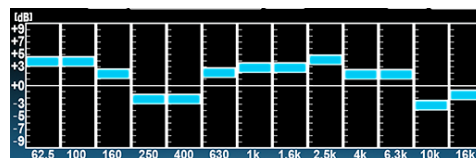

13 Band G-EQ/ DTA/ X'over

Menu multilingua

English, Spanish, French, German, Italian, Dutch, Russian, Portuguese, Polish, Czech, Hungarian, Finnish

Music/ Video Playback

MP3/ WMA/ AAC/ WAV/ FLAC(96kHz/ 24bit)
MPEG1/2, 4/ H.264/ MKV/ FLV