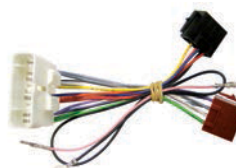

KIT ADATTATORI 2DIN-2ISO / 2DIN-2ISO FITTING KITS

985221

Descrizione / Description

Kit installazione 2 DIN / 2 DIN Installation Kit

Modello Auto / Car Model

D-Max 2012>

Colore / Colour

Nero / Black

CAVI AUTORADIO – CONNETTORI ISO E FAKRA SPEAKER CUSTOM CABLES – ISO AND FAKRA CONNECTORS

552064C

Descrizione / Description

Cavo autoradio / Car Radio Connectors

Modello Auto / Car Model

Serie Truck

552115C

Descrizione / Description

Cavo autoradio / Car Radio Connectors

Modello Auto / Car Model

Rodeo

552116C

Descrizione / Description

Cavo autoradio / Car Radio Connectors

Modello Auto / Car Model

Pick-up, Trooper, D-Max 2007>