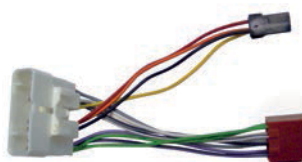

KIT ADATTATORI 2DIN-2ISO / 2DIN-2ISO FITTING KITS

985221

Descrizione / Description

Kit installazione 2 DIN / 2 DIN Installation Kit

Modello Auto / Car Model

D-Max 2012>

Colore / Colour

Nero / Black

CAVI AUTORADIO – CONNETTORI ISO E FAKRA SPEAKER CUSTOM CABLES – ISO AND FAKRA CONNECTORS

552064C

Descrizione / Description

Cavo autoradio / Car Radio Connectors

Modello Auto / Car Model

Serie Truck

552115C

Descrizione / Description

Cavo autoradio / Car Radio Connectors

Modello Auto / Car Model

Rodeo

552116C

Descrizione / Description

Cavo autoradio / Car Radio Connectors

Modello Auto / Car Model

Pick-up, Trooper, D-Max 2007>