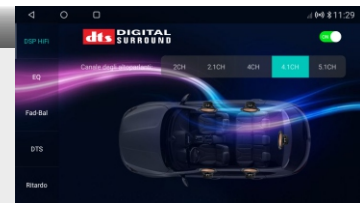

HS OPE07-ELC OPEL ASTRA K (2015-2019)

SINTOLETTORE DECKLESS LCD 9.0" 2.5D LOOK - TFT TOUCHSCREEN CAPACITIVO
RISOLUZIONE HD 1280 X 720 QLED - RADIO RDS - MODULO GPS NAVI
SISTEMA ANDROID 10.0 - 8 CORE SPECTRUM 1.87GHZ - 2G DDR3 32G
MODULO 4G LTE INTEGRATO - WIFI 5 Ghz - MIRRORLINK
WIRELESS CARPLAY - ANDROID AUTO & SIRI - PREDISPOSTO DAB+
COMANDI AVANZATI «GOOGLE»

Bluetooth con Rubrica a ricerca alfanumerica e streaming A2DP TAG - Riproduzione Audio/Video 1080P tramite ingressi USB (3) 64GB - AV IN (1), AV OUT (2) - Ingresso Telecamera Posteriore e Anteriore - Gestione Comandi al volante via canbus. Amplificazione 45Wx4CH - Web browser - Google store - DSP (Digital Sound Processor) - 32 tagli di Frequenza con Sound Effect