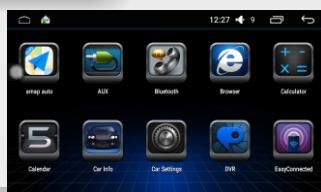

## GPS

Mirror-link per smartphone android e ios  
...non è mai stata così semplice la condivisione dei tuoi contenuti preferiti sullo schermo della tua auto!

Tutti i marchi riportati appartengono ai legittimi proprietari e sono stati utilizzati a puro scopo esplicativo ed a beneficio del possessore, senza alcun fine di violazione dei diritti di Copyright vigenti.