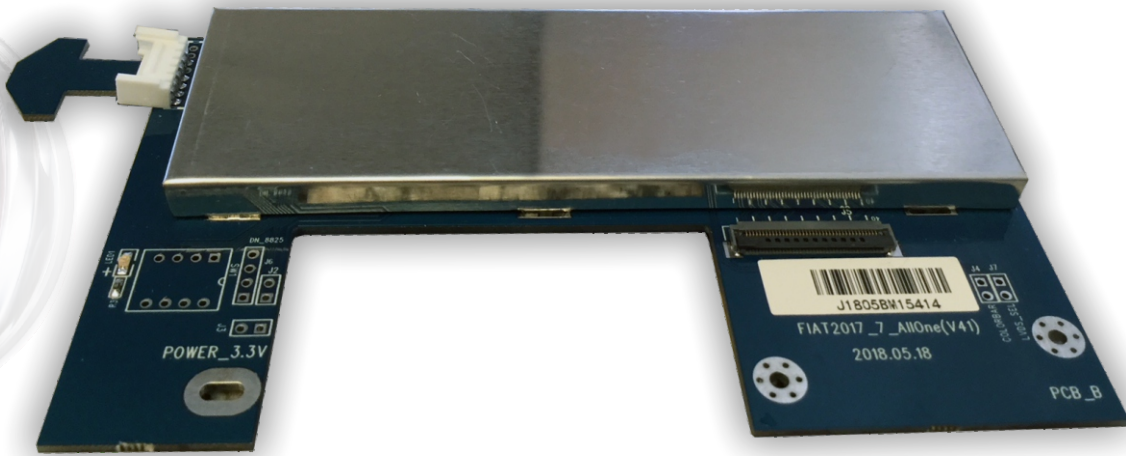

HARDSTONE

Uconnect
Designed & Engineered in Italy

HS F-FJ04V **FIAT 500 - 500L - 500X** **JEEP RENEGADE - COMPASS** **(LCD ORIGINALE DA 7")**

Ingresso retrocamera per FIAT - JEEP dal 2017 equipaggiata con schermo touch da 7"
(Sistema Uconnect Vp2)

INGRESSO RETROCAMERA CON IPAS (Linee guida Dinamiche)
INGRESSO VIDEO AV1

Caratteristiche:

L'interfaccia H F-FC05V si integra perfettamente al sistema originale
mantenendo inalterate le caratteristiche e le
funzioni della vettura inclusi i sensori di parcheggio