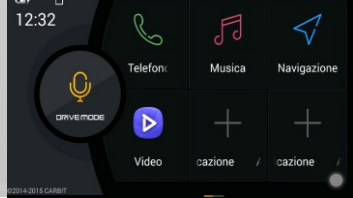

## Drive Mode

## Processore 800mhz - Video 1080P

- 7.0" LCD formato 16:9 Motorizzato - Alta Luminosità 300cd/m2 - HQ 800x480 - Regol. Colore/Contrasto/Luminosità, tinta NTSC/PAL selezionabile - DVD, VCD, CD, CD-R, CD-RW, Mp3, Mp4, WMA
- Stabilizzatore elettronico CD/DVD (ESP) - Sintonizzatore AM/FM RDS(12+18)
- Frontalino estraibile Totale - 45 watt x 4 canali - Touchscreen
- 2 Uscita Video - 1 Ingresso Video - 2 Uscite Audio Stereo (4 RCA) - 2 Ingressi Audio Stereo(Aux-in) - 1 Ingresso Video dedicato retrocamera
- 1 Uscita (1 RCA) Subwoofer - Ingresso USB, Ingresso SD-MMC - Bluetooth con rubrica telefonica a ricerca alfabetica - A2DP streaming audio
- Navigatore GPS - MirrorLink per sistemi Android via cavo a controllo 2 vie