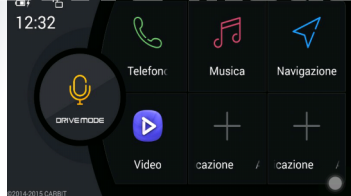

180
WATT

Drive Mode

Mirror Link

Processore 800mhz - Video 1080P

- Sintolettore DVD 6.5" LCD formato 16:9 - Alta Luminosità 300cd/m2 - HQ 800x480 - Regol. Colore/Contrasto/Luminosità, tinta NTSC/PAL selezionabile - DVD, VCD, CD, CD-R, CD-RW, Mp3, Mp4, WMA
- Stabilizzatore elettronico CD/DVD (ESP) - Sintonizzatore AM/FM RDS(12+18)
- Plancia di installazione 2DIN - 45 watt x 4 canali - Touchscreen
- 2 Uscita Video - 1 Ingresso Video - 2 Uscite Audio Stereo (4 RCA) - 2 Ingressi Audio Stereo(Aux-in) - 1 Ingresso Video dedicato retrocamera
- 1 Uscita (1 RCA) Subwoofer - Ingresso USB, Ingresso SD-MMC - Bluetooth con rubrica telefonica a ricerca alfabetica - A2DP streaming audio
- Doppio microfono (frontale + esterno selezionabile)
- Navigatore GPS - MirrowLink per sistemi Android via cavo a controllo 2 vie