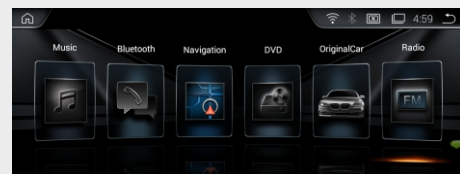

CARATTERISTICHE:

L'unità esteticamente creata su base originale prevede la sostituzione del monitor di serie mantenendo inalterato il sistema e tutte le funzioni della vettura. Il sintonizzatore Radio è rappresentato fedelmente dall'LCD. TOTALMENTE PLUG&PLAY per un'installazione veloce senza alterare l'impianto.

La vettura deve essere dotata di presa AUX.

Supporta la retrocamera originale.

**Full HD
1080**