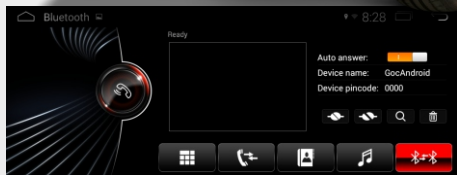

CARATTERISTICHE:

L'unità esteticamente creata su base originale prevede la sostituzione del monitor di serie mantenendo inalterato il sistema e tutte le funzioni della vettura. Il sintonizzatore Radio è rappresentato fedelmente dall'LCD. TOTALMENTE PLUG&PLAY per un'installazione veloce senza alterare l'impianto.

La vettura deve essere dotata di presa AUX.

Supporta la retrocamera originale.

**Full HD
1080**