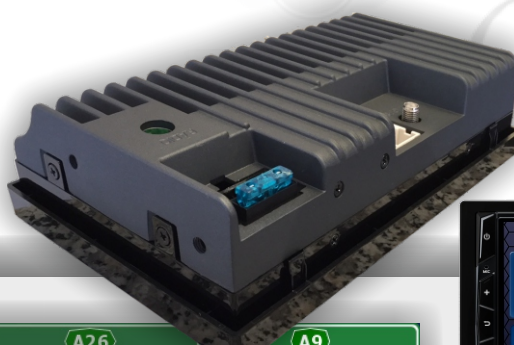

HS DLA81

Universal Android system

SINTOLETTORE DECKLESS LCD 7" TFT TOUCHSCREEN - RADIO RDS - MODULO GPS NAVI

SISTEMA ANDROID 8.1 QUAD CORE MTK 1.5GHZ - 2G 16G - WIFI - PRE-OUT+SUB

Bluetooth con Rubrica a ricerca alfanumerica e streaming A2DP TAG

Riproduzione Audio/Video 1080P tramite ingressi USB/SD 32GB - AV IN, AV OUT

Ingresso retrocamera + Telecamera frontale - Comandi al volante

Mirrorlink android / ios - Google map - Web browser - Google store

Predisposto Carplay - Android Auto - DAB+ (Opzionale)

COMANDO VOCALE «OK GOOGLE» «SIRI»

Bluetooth data link Connection

Caratteristiche:

Soluzione 2DIN Universale con flangia da 96X170mm a basso profilo

Profondità d'incasso 35mm

FULL
HD
1080P