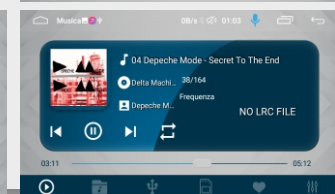

MIRRORLINK

MEDIATEK