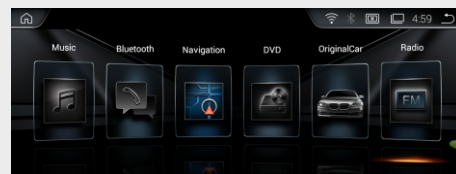

Serie 5 (F10-F11)