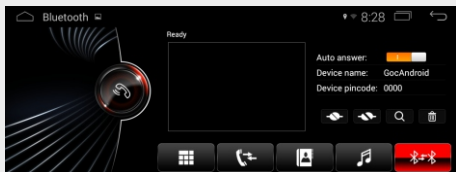

Serie 5 (F10-F11)