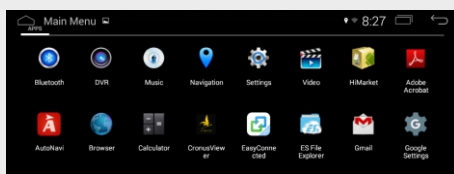

Serie 5 (F10-F11)