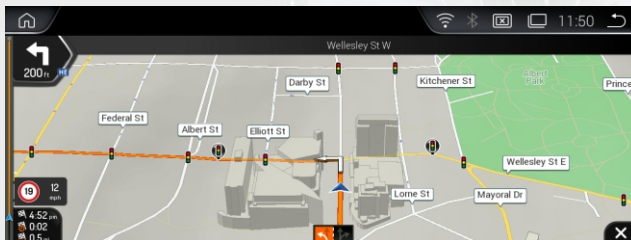

Serie 5 (F10-F11)