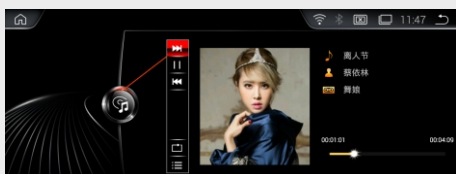

Serie 5 (F10-F11)