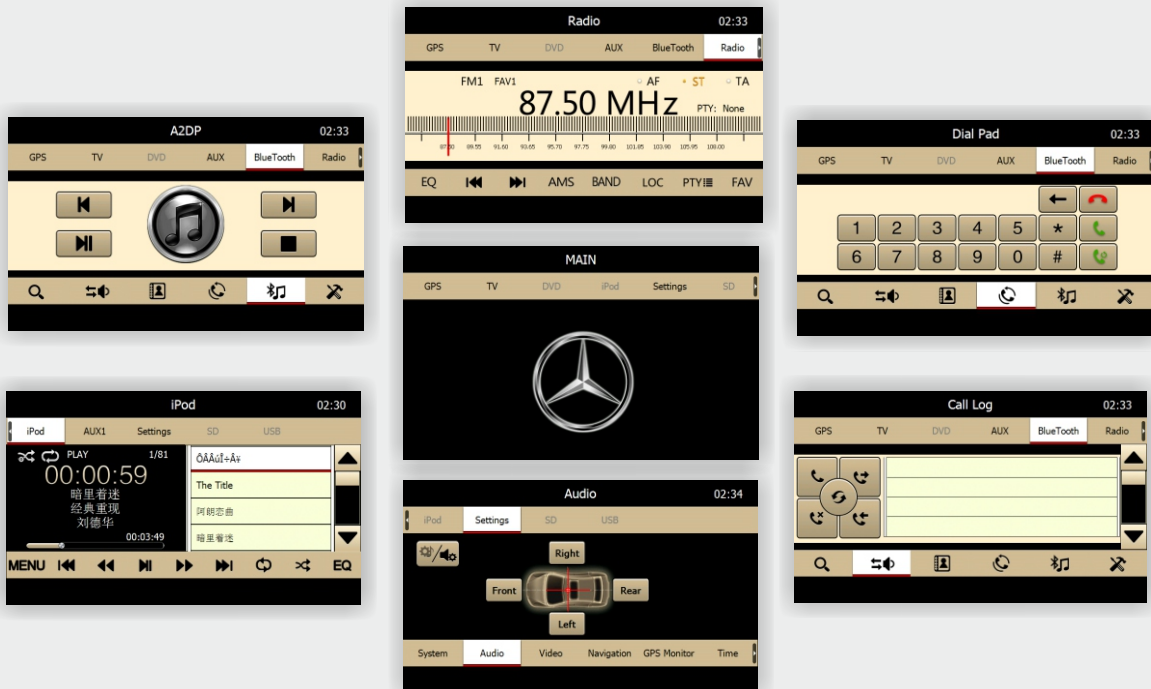

HARDSTONE

Blueseries 3

A8 1Ghz

Cortex
Intelligent Processors by ARM

7"

GLK CLASS (X204) (2008-2014)

HS BEN07-HL

Processore A8 - 1Ghz - Video 1080P

DVD: SI - **RADIO:** NO - **GPS:** Wince 6.0-256MB RAM
BLUETOOTH: ORIGINALE - **IPOD:** NO - **USB:** HARD DISK FINO A 500GB
SD CARD: FINO A 32GB - **RETROCAMERA:** SI - **LCD:** 7" 800x480 HD
CANBUS BOX: SI - **COMANDI AL VOLANTE:** SI
AUDIO: MP3, MP2, ACC, OGG, RA, WAV, FLAC, APE
VIDEO: MPEG4, RMVB, AVI, WMV3GP, MP4, MOV, MPG, VOB

CARATTERISTICHE:

Radio Cd originale - Bluetooth di serie - Addiziona DVD
 Versione con AUX - Decodifica ACC-Brake-Light

Original BENZ Graphics Interface

Full HD
1080