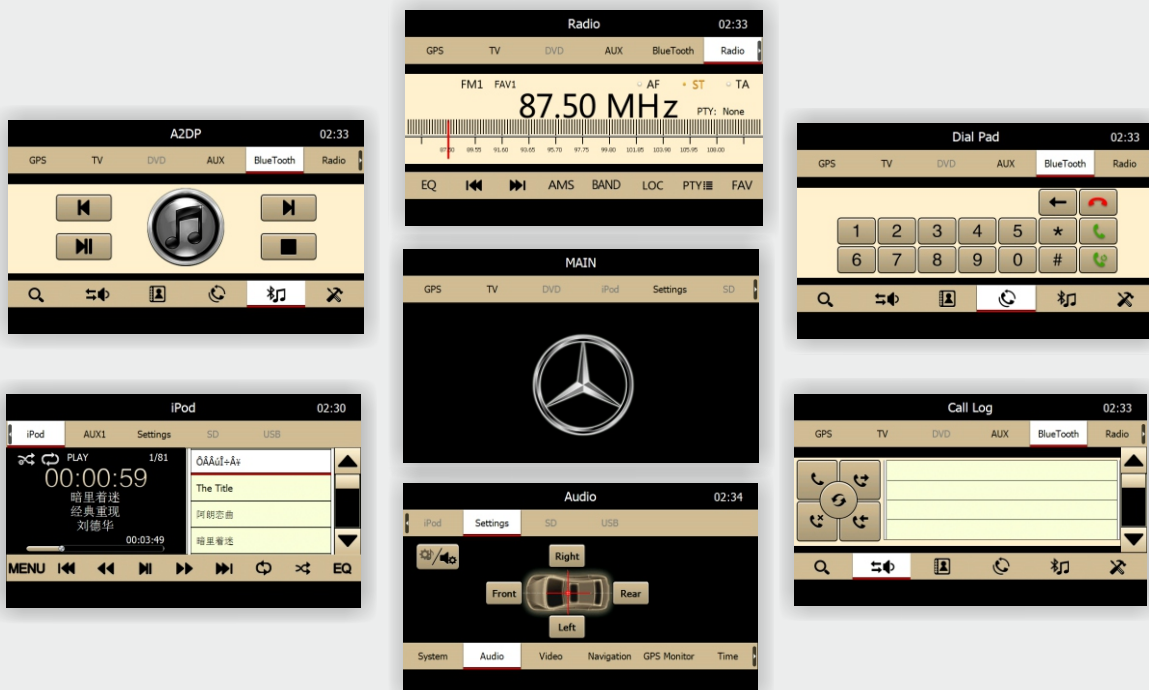

HARDSTONE

Blueseries 3

A8 1Ghz

Cortex
Intelligent Processors by ARM

7"

R CLASS (W251) (2007-2014)

HS BEN06-HL

Processore A8 - 1Ghz - Video 1080P

- DVD:** SI - **RADIO:** AM FM RDS - **GPS:** WINCE 6.0-256MB RAM
- BLUETOOTH:** RUBRICA E A2DP - **IPOD:** 4- 4S - **USB:** HARD DISK FINO A 500GB
- SD CARD:** FINO A 32GB - **RETROCAMERA:** SI - **LCD:** 7" 800x480 HD
- CANBUS BOX:** SI - **COMANDI AL VOLANTE:** SI
- AUDIO:** MP3, MP2, ACC, OGG, RA, WAV, FLAC, APE
- VIDEO:** MPEG4, RMVB, AVI, WMV3GP, MP4, MOV, MPG, VOB

CARATTERISTICHE:

Supporta parzialmente LCD Info
Decodifica ACC-Brake-Light

Original BENZ Graphics Interface

Full HD
1080