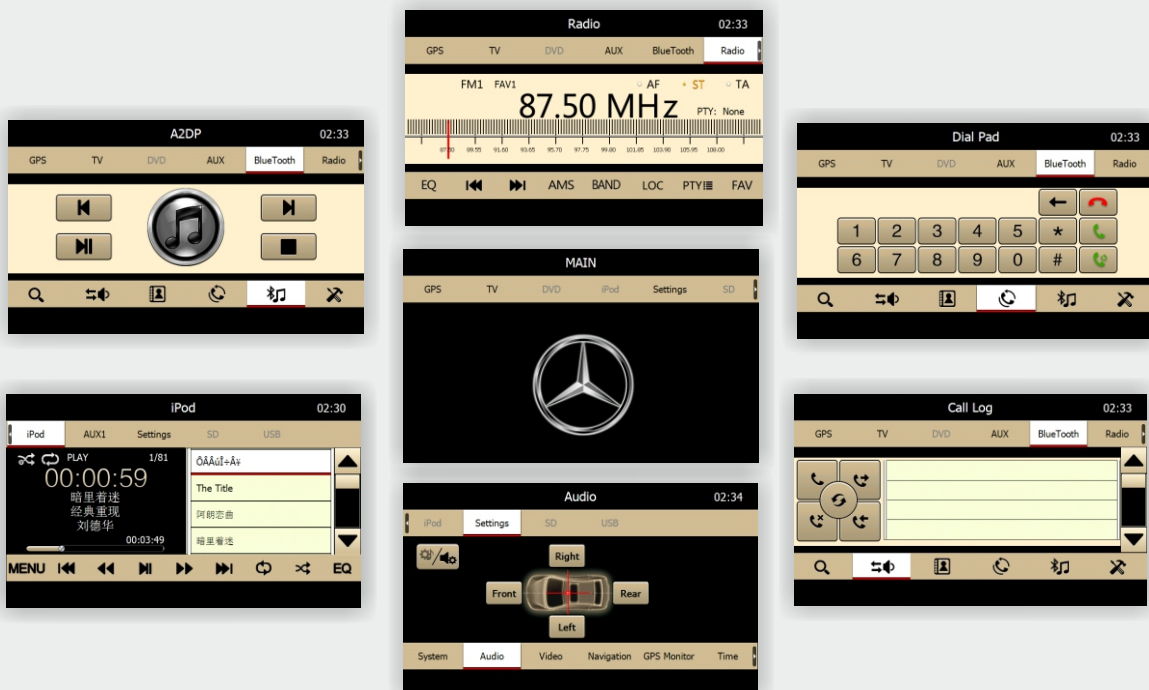

HARDSTONE

Blueseries 3

A8 1Ghz

Cortex
Intelligent Processors by ARM

7"

ML CLASS (W164) (2005-2012)
GL CLASS(X164)(2005-2012)

HS BEN05-HL

Processore A8 - 1Ghz - Video 1080P

DVD: SI - **RADIO:** AM FM RDS - **GPS:** WINCE 6.0-256MB RAM
BLUETOOTH: RUBRICA E A2DP - **IPOD:** 4- 4S - **USB:** HARD DISK FINO A 500GB
SD CARD: FINO A 32GB - **RETROCAMERA:** SI - **LCD:** 7" 800x480 HD
CANBUS BOX: SI - **COMANDI AL VOLANTE:** SI
AUDIO: MP3, MP2, ACC, OGG, RA, WAV, FLAC, APE
VIDEO: MPEG4, RMVB, AVI, WMV3GP, MP4, MOV, MPG, VOB

CARATTERISTICHE:

Supporta parzialmente LCD Info
Decodifica ACC-Brake-Light

Original BENZ Graphics Interface

Full HD
1080