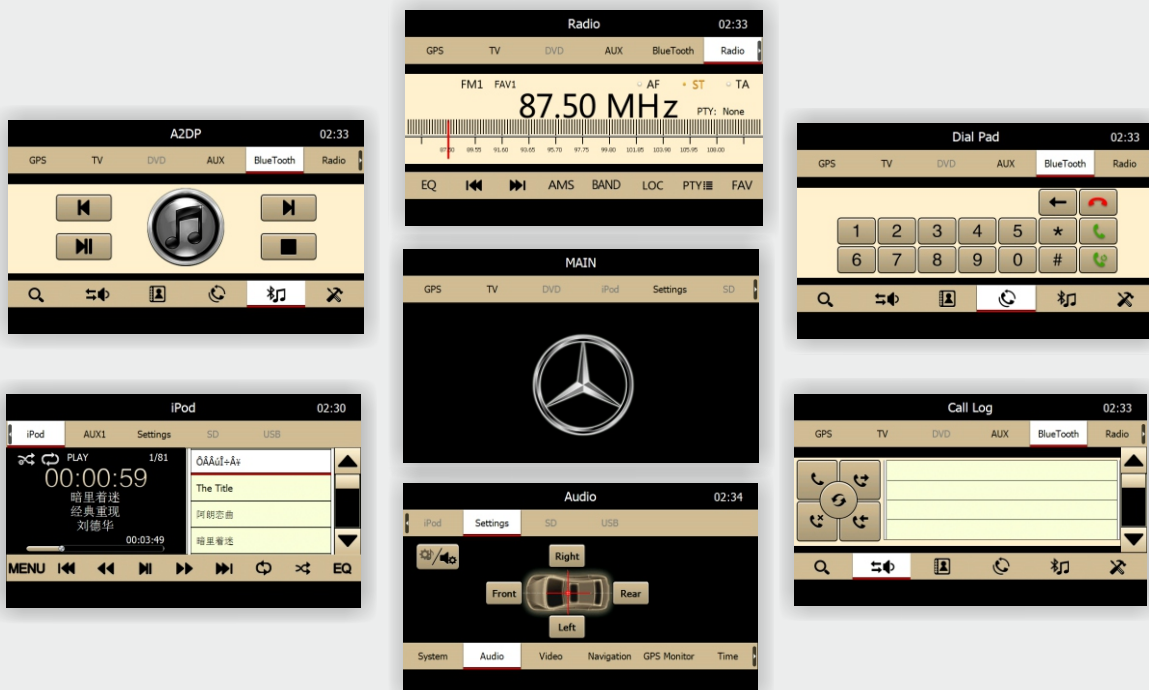

HARDSTONE

Blueseries 3

A8 1Ghz

Cortex
Intelligent Processors by ARM

7"

Classe E (W211) 2002-08 - Classe CL5 (W219) 2004-11

HS BEN04-HL

Processore A8 - 1Ghz - Video 1080P

- DVD:** SI - **RADIO:** AM FM RDS - **GPS:** WINCE 6.0-256MB RAM
- BLUETOOTH:** RUBRICA E A2DP - **IPOD:** 4- 4S - **USB:** HARD DISK FINO A 500GB
- SD CARD:** FINO A 32GB - **RETROCAMERA:** SI - **LCD:** 7" 800x480 HD
- CANBUS BOX:** SI - **COMANDI AL VOLANTE:** SI
- AUDIO:** MP3, MP2, ACC, OGG, RA, WAV, FLAC, APE
- VIDEO:** MPEG4, RMVB, AVI, WMV3GP, MP4, MOV, MPG, VOB

CARATTERISTICHE:

- Supporta parzialmente LCD Info
- Decodifica ACC-Brake-Light - Cavo da 6mt per bypass fibra ottica
- Non supporta cassetto elettrico e amplificatore di serie

Original BENZ Graphics Interface

Full HD
1080