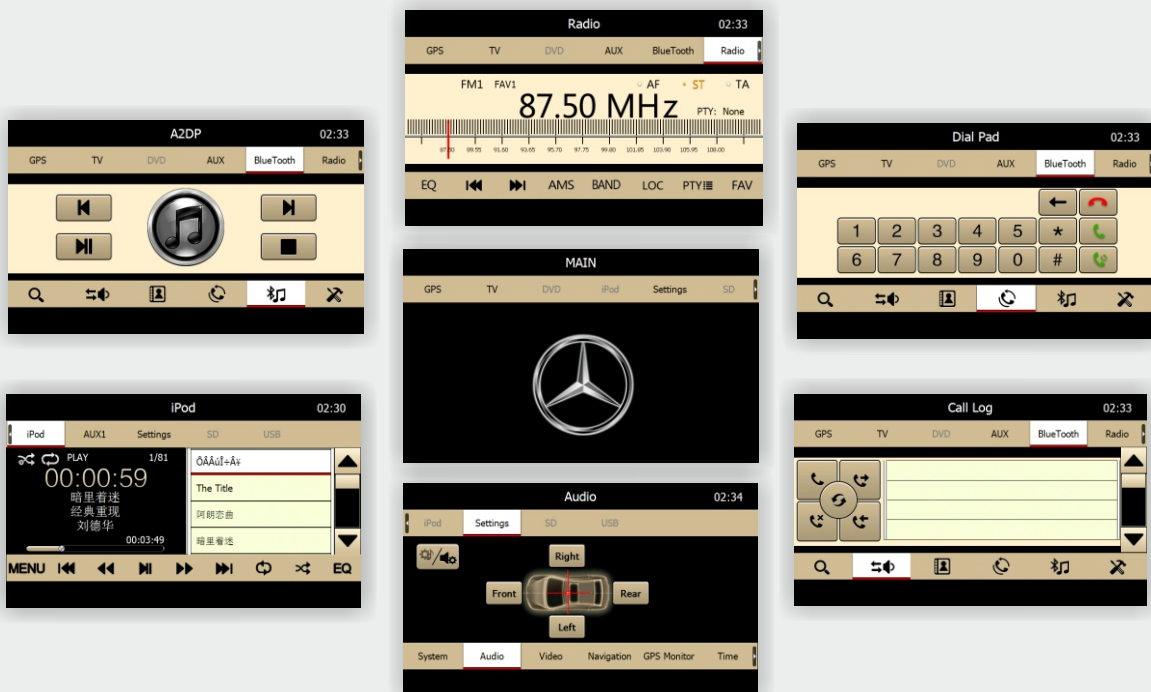

HARDSTONE

Blueseries 3

A8 1Ghz

Cortex
Intelligent Processors by ARM

8"

Classe C (W204) 2007-2011

HS BEN03-HL

Processore A8 - 1Ghz - Video 1080P

DVD: SI(opz) - **RADIO:** AM FM RDS(Orig) - **GPS:** WINCE 6.0-256MB RAM
BLUETOOTH: RUBRICA E A2DP - **IPOD:** 4- 4S - **USB:** HARD DISK FINO A 500GB
SD CARD: FINO A 32GB - **RETROCAMERA:** SI - **LCD:** 7" 800x480 HD
CANBUS BOX: SI - **COMANDI AL VOLANTE:** SI
AUDIO: MP3, MP2, ACC, OGG, RA, WAV, FLAC, APE
VIDEO: MPEG4,RMVB,AVI,WMV3GP,MP4,MOV,MPG,VOB - **TW8825(1080p)**

CARATTERISTICHE:

Mantiene l'impianto originale (FM RADIO e CD)
DVD in opzione

Original BENZ Graphics Interface

Full HD
1080