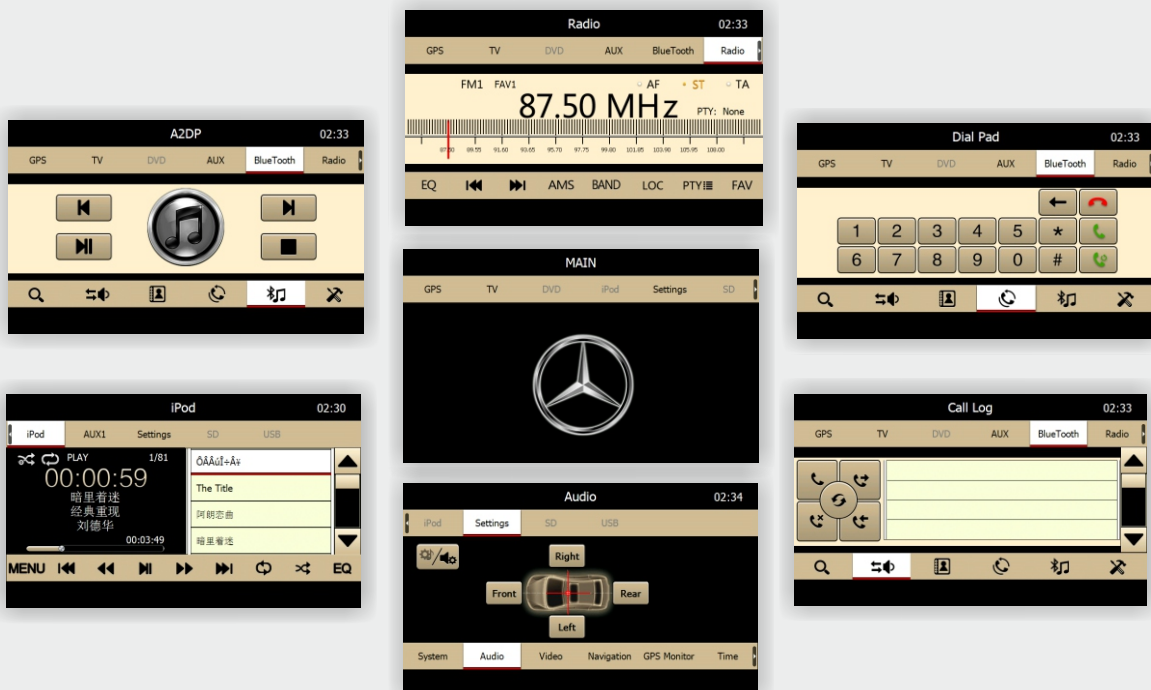

HARDSTONE

Blueseries 3

A8 1Ghz

Cortex
Intelligent Processors by ARM

7"

Classe A (W169) 2004-12 - Classe B (W245) 2005-12
Viano/Vito (W639) 2006-12 - Sprinter (W906/W209/W311/W315/W318) 2006-12

HS BEN01-HL

Processore A8 - 1Ghz - Video 1080P

DVD: SI - **RADIO:** AM FM RDS - **GPS:** WINCE 6.0-256MB RAM
BLUETOOTH: RUBRICA E A2DP - **IPOD:** 4- 4S - **USB:** HARD DISK FINO A 500GB
SD CARD: FINO A 32GB - **RETROCAMERA:** SI - **LCD:** 7" 800x480 HD
CANBUS BOX: SI - **COMANDI AL VOLANTE:** SI
AUDIO: MP3, MP2, ACC, OGG, RA, WAV, FLAC, APE
VIDEO: MPEG4, RMVB, AVI, WMV3GP, MP4, MOV, MPG, VOB

CARATTERISTICHE:

Supporta parzialmente LCD Info
Decodifica ACC-Brake-Light

Original BENZ Graphics Interface

Full HD
1080