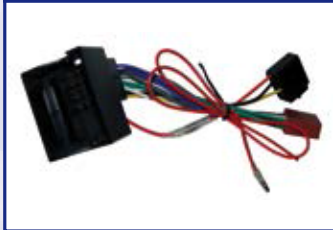

**Descrizione / Description**

Cavo autoradio / Car Radio Connectors

Modello Auto / Car Model

Scudo 07>, Ulysse 08>, Qubo 09>

CAVI PERSONALIZZATI VIVAVOCE / CUSTOM CABLE FOR HANDS-FREE CAR KIT

557601C

**Descrizione / Description**