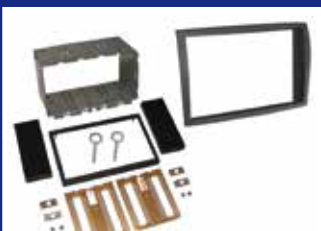

985162

Descrizione / Description
Kit installazione 2DIN / 2
DIN Installation Kit

Modello Auto / Car Model
Croma 2005>

Colore / Colour
Antracite/ Anthracite

985107

Descrizione / Description
Kit installazione 2DIN / 2
DIN Installation Kit