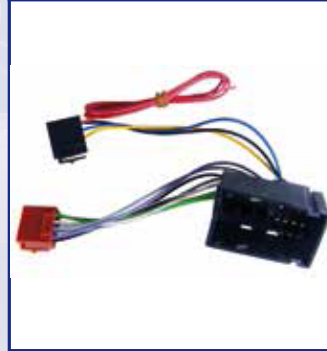

552190C

Descrizione / Description

Cavo autoradio / Car Radio Connectors

Modello Auto / Car Model

500 L 2012>