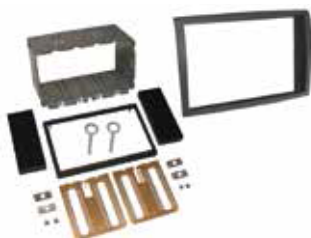

985107/N

Descrizione / Description
Kit installazione 2DIN / 2
DIN Installation Kit

Modello Auto / Car Model
Ducato 2011

Colore / Colour
Nero / Black