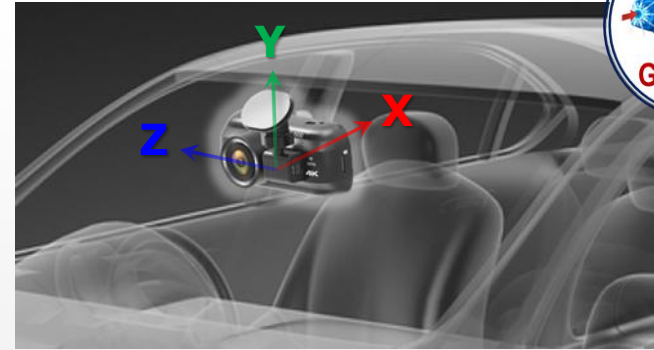

G-Sensor a 3 assi