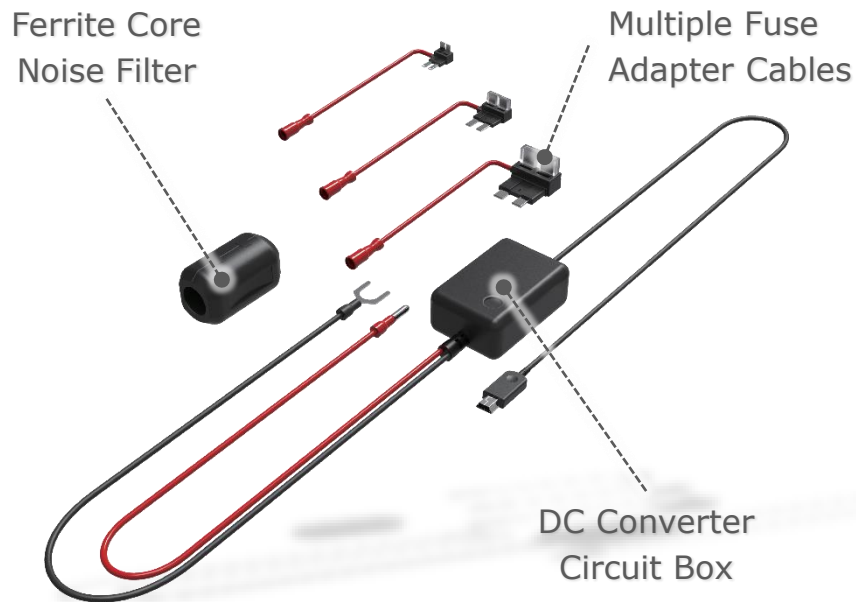

Lenti con angolazione regolabile (Range di regolazione : 180°)

KCA-R100 FHD(1080p) Rear Camera per DRV-A700W/A501W

Full HD
1920x1080

3M Adhesive Mount

161° Wide FOV & F2.0 Bright Lens with 180° Angle Adjustment

KCA-R100

Capacità di registrazione Full HD (DRV-A700W/A501W)

Lenti ad angolazione regolabile (180°)

Hardwire Kit CA-DR1030 Product Highlight

CA-DR1030 Hardwire Kit per Smart Parking Mode

CA-DR1030's Core Technologies