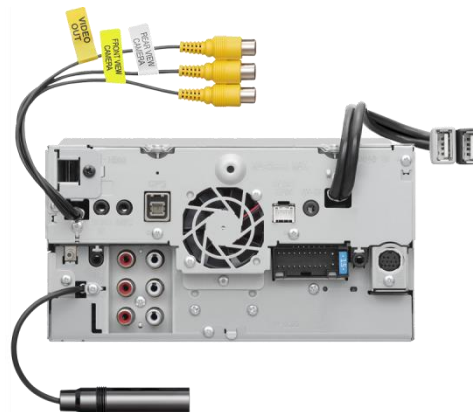

DMX8020DABS

SISTEMA MULTIMEDIA MECHALESS DA 6,95"

**Mirror Android
WIRELESS**

DAB+

- Ricevitore DAB+ integrato, **antenna DAB+ opzionale**
- Commutazione automatica su FM in assenza di segnale

RADIO

- Gamma di frequenza AM e FM
- Memorizzazione 24 stazioni

BLUETOOTH

- Bluetooth 3.0 (HFP1.6 / A2DP / SPP/ AVRCP1.5)
- Connessione di un dispositivo alla volta
- Compatibile con la app Kenwood remote
- Riproduzione di Spotify

CONNESSIONI

- Ingresso per interfaccia opzionale comandi a volante
- 3 PREOUT (front, rear e sub) a 4 V
- Ingresso AV-in con connessione minijack 3,5 mm
- Uscita video
- Connessione ingresso per **2 CAM + FRONT CAM**
- Connessione diretta per dash cam

IN DOTAZIONE

- Connessione diretta standard ISO
- Microfono Bluetooth con cavo L 3 mt
- Accessori di fissaggio

DIMENSIONI

- (LxAxP) 178X100X155

DISPLAY

- Display 6,95" capacitivo con touchscreen
- Impostazione lingua (italiano incluso)
- Illuminazione tasti variabile
- Impostazione dimmer
- Impostazioni line di parcheggio con R-CAM

AUDIO

- 50 W 4 canali
- Equalizzazione a 13 bande
- Regolazioni audio con DTA e DSP
- Regolazioni per crossover a 3 vie

USB

- 2 USB posteriori (riproduzione da mp3, wma, wav, aac, m4a, Flac, DivX, Mpeg1/2,4 WMV, H.264, MKV)
- Made for iPhone / iPod, Siri
- Riproduzione da smartphone Android tramite protocollo AOA2