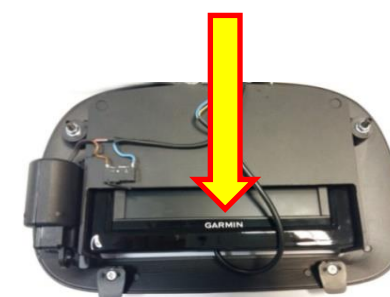

HARDWARE GARMIN