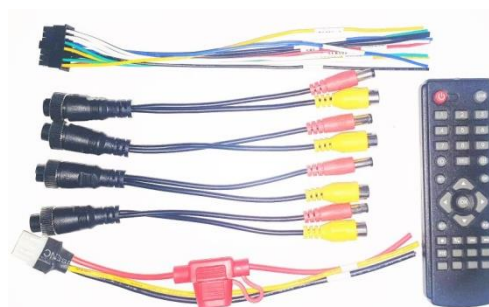

DGDVR4CH

**Registratore di immagini. 4 ingressi retrocamera RCA+jack alimentazione.
Alimentazione 12-24V. Chiave per accesso al vano SD Card.**

SD Card massimo 128GB non in dotazione (registra al massimo 7 giorni con SD da 128GB).