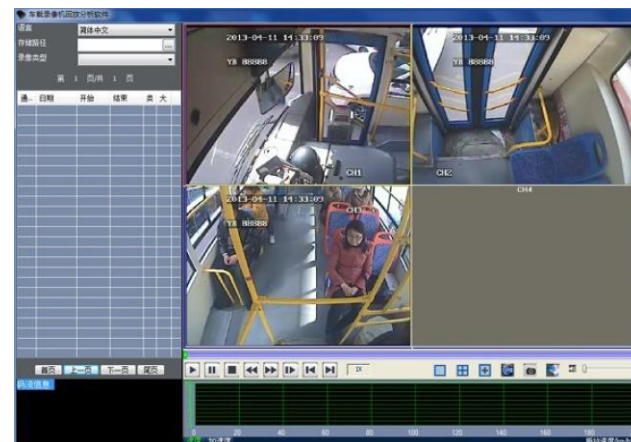

DGDVR4CH

**Registratore di immagini. 4 ingressi retrocamera RCA+jack alimentazione.
Alimentazione 12-24V. Chiave per accesso al vano SD Card.**

SD Card massimo 128GB non in dotazione (registra al massimo 7 giorni con SD da 128GB).