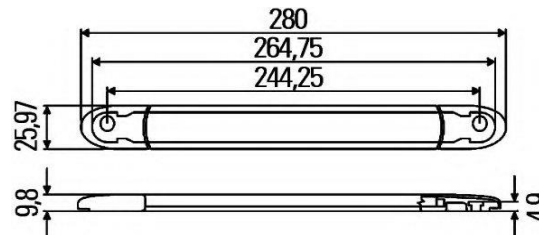

DGCHELLA1

RETROCAMERA PER HELLA 2DA 343 106-201

RETROCAMERA UNIVERSALE TERZO STOP PER TERZO STOP COME **HELLA 2DA 343 106-201**. VIENE SOSTITUITO IL TERZO STOP ORIGINALE. OTTICA CMOS. **NTSC**. RETROCAMERA DEDICATA ALLA VISIONE DURANTE LA RETROMARCIA. **CAVO RCA 10m OPTIONAL**. **NTSC**. CAMERA ORIENTABILE. SELETTORE LINEE GUIDA ON/OFF.

RETROCAMERA TERZO STOP HELLA1 2DA 343 106-201

CARATTERISTICHE

ORIGINALE

CAVO RCA OPTIONAL

One Lens Slim
universal brake light camera
That can Replace Hella 2DA 343 106-201
Stop Light perfectly
One lens for reversing view
RCA cable OPTIONAL
IP69K waterproof rating.
mirror image,
No IR lights
NTSC System,
170 degree,
1/3 CMOS
RCA connector
12V power input
40C° to +80C° operation Temp
Selettore on/off linnee guida
Cavi RCA optional