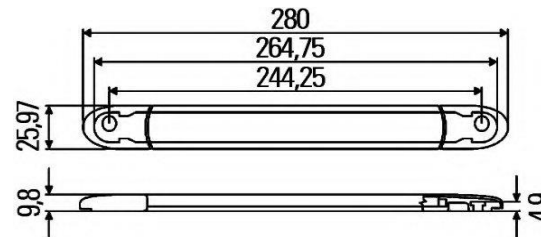

DGCHELLA

RETROCAMERA PER HELLA 2DA 343 106-201

RETROCAMERA PERSONALIZZATA TERZO STOP PER TERZO STOP **HELLA 2DA 343 106-201**. VIENE SOSTITUITO IL TERZO STOP ORIGINALE. OTTICA CMOS. RETROCAMERA DEDICATA ALLA VISIONE DURANTE LA RETROMARCIA. CAVO RCA OPTIONAL.

RETROCAMERA TERZO STOP HELLA 2DA 343 106-201

CARATTERISTICHE

ORIGINALE

CAVO RCA OPTIONAL

One Lens Slim
universal brake light camera
That can Replace Hella 2DA 343 106-201
Stop Light perfectly
One lens for reversing view
RCA cable OPTIONAL
IP69K waterproof rating.
mirror image,
No IR lights
NTSC System,
170 degree,
1/3 CMOS
RCA connector
12V power input
40C° to +80C° operation Temp