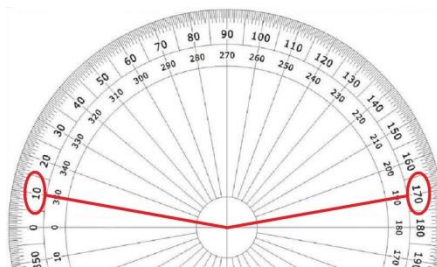

Retrocamera universale a foro 18,5mm. Dotata di 2 fili per: attivazione/disattivazione linee guida colorate (Verde), inversione dell'immagine destra/sinistra (Bianco). Fresa in dotazione.

**Angolo orizzontale 160°. AHD alta definizione per monitor AHD.**

TAGLIA IL FILO BIANCO PER VISTA FRONTALE

TAGLIA IL FILO VERDE PER LINEE GUIDA

Fresa da 18,5mm in dotazione

AHD 720p Color Camera

Effective Pixel: 1280 x 720

Resolution 1,3MP

TV System: NTSC

Angolo orizzontale 160°