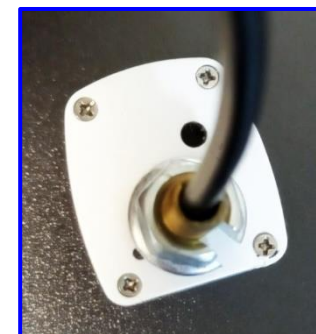

# DGC222VW

Retrocamera universale a foro di dimensioni ridottissime (**23x20x20mm**) e di colore **BIANCO**.  
Dotata di 3 fili per: attivazione/disattivazione linee guida colorate (Bianco), inversione dell'immagine sotto/sopra (Verde),  
inversione dell'immagine destra/sinistra (Blu). Questo permette di installare questa micro camera in alto nei furgoni  
(guarda verso il basso) facendo un semplice **foro da 6mm**. Sistema NTSC.  
Si alimenta tramite il segnale che va alla lampadina di retromarcia (12V).  
Cavo RCA 10m in dotazione permette nei furgoni di arrivare in alto nel portellone posteriore.

SELETTORE VISTA  
SOTTO-SOPRA ON/OFF

SELETTORE LINEE  
GUIDA ON/OFF

Image sensor:	PC 7070
TV system:	NTSC
Effective pixels:	640*480
Horizontal resolutions:	480 TV lines
Angle	Wide-angle: 170 Degree ,horizontal angle:110 Degree
Sensing area:	3.8 mm *2.9 mm
Video output:	RCA connector
Waterproof rate:	IP67
Night vision Color camera	Yes