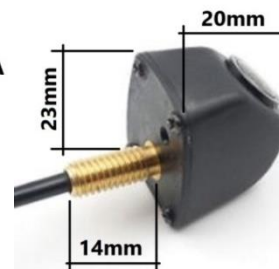

# DGC222VW

Retrocamera universale a foro di dimensioni ridottissime (**23x20x20mm**) e di colore **BIANCO**.  
Dotata di 3 fili per: attivazione/disattivazione linee guida colorate (Bianco), inversione dell'immagine sotto/sopra (Verde),  
inversione dell'immagine destra/sinistra (Blu). Questo permette di installare questa micro camera in alto nei furgoni  
(guarda verso il basso) facendo un semplice **foro da 6mm**. Sistema NTSC.  
Si alimenta tramite il segnale che va alla lampadina di retromarcia (12V).  
Cavo RCA 10m in dotazione permette nei furgoni di arrivare in alto nel portellone posteriore.

SELETTORE VISTA  
SOTTO-SOPRA ON/OFF

SELETTORE LINEE  
GUIDA ON/OFF

Image sensor:	PC 7070
TV system:	NTSC
Effective pixels:	640*480
Horizontal resolutions:	480 TV lines
Angle	Wide-angle: 170 Degree ,horizontal angle:110 Degree
Sensing area:	3.8 mm *2.9 mm
Video output:	RCA connector
Waterproof rate:	IP67
Night vision Color camera	Yes