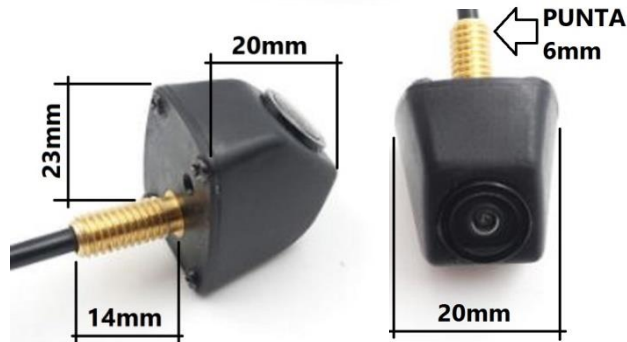

DGC222V

Retrocamera universale a foro di dimensioni ridottissime (23x20x20mm).

Dotata di 2 fili per: **attivazione/disattivazione linee guida colorate**, **inversione dell'immagine sotto/sopra**. Questo permette di installare questa micro camera in alto nei furgoni (guarda verso il basso) facendo un semplice **foro da 6mm**.

Sistema NTSC. Si alimenta tramite il segnale che va alla lampadina di retromarcia (12V). **Cavo RCA 10m**.

SELETORE VISTA
SOTTO-SOPRA ON/OFF

SELETORE LINEE
GUIDA ON/OFF

CAVO RCA 10m

Image sensor:	PC 7070
TV system:	NTSC
Effective pixels:	640*480
Horizontal resolutions:	480 TV lines
Angle	Wide-angle: 170 Degree ,horizontal angle:110 Degree
Sensing area:	3.8 mm *2.9 mm
Video output:	RCA connector
Waterproof rate:	IP67
Night vision Color camera	Yes