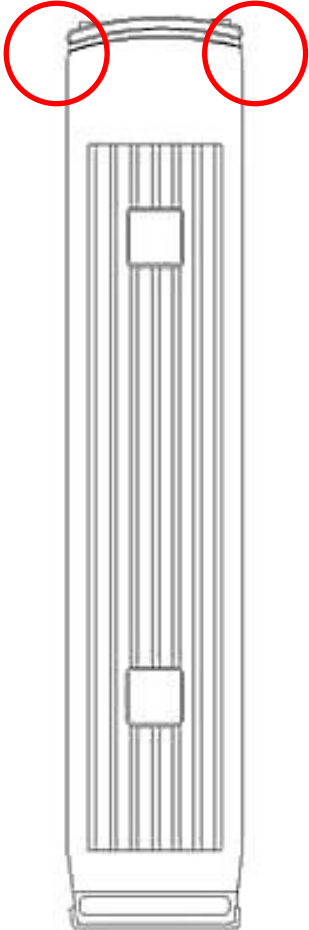

LATO GUIDA

LINK VIDEO  
CON PIOGGIA

# DGBUS1

60°

150°

60°

150°

KIT RETROVISIONE COMPOSTO DA:

2 MONITOR 12,3" A 2 INGRESSI 33,5x14,5x3,8cm

2 CAMERE LATERALI CON DOPPIA OTTICA (60° E

150°) INCLINAZIONE REGOLABILE DELLE OTTICHE

1 DESTRA ED 1 SINISTRA

CAMERE IP69K

RISOLUZIONE HD 1080P NTSC

CONTRAST: 800:1

BRIGHTNESS: 850cd/mq

MAX TEMPERATURA LAVORO: -20°C/+70°C

AUTO SELEZIONE GIORNO/NOTTE