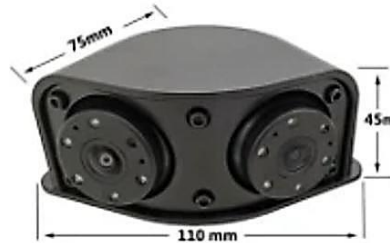

# DGBUS1

60°

150°

60°

150°

KIT RETROVISIONE COMPOSTO DA:

2 MONITOR 12,3" A 2 INGRESSI 33,5x14,5x3,8cm

2 CAMERE LATERALI CON DOPPIA OTTICA (60° E

150°) INCLINAZIONE REGOLABILE DELLE OTTICHE

1 DESTRA ED 1 SINISTRA

CAMERE IP69K

RISOLUZIONE HD 1080P NTSC

CONTRAST: 800:1

BRIGHTNESS: 850cd/mq

MAX TEMPERATURA LAVORO: -20°C/+70°C

AUTO SELEZIONE GIORNO/NOTTE