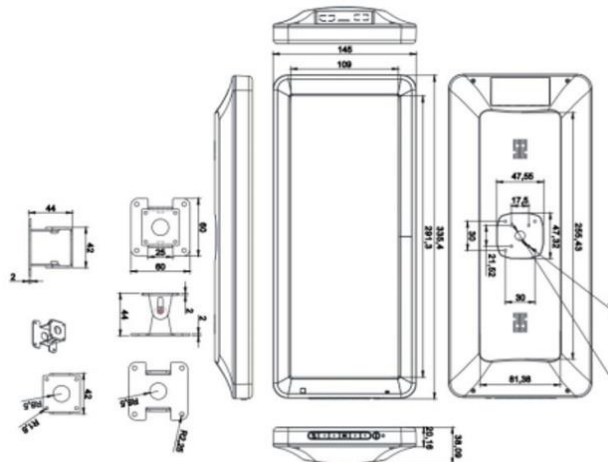

# DGBUS1

60°

150°

60°

150°

KIT RETROVISIONE COMPOSTO DA:

2 MONITOR 12,3" A 2 INGRESSI 33,5x14,5x3,8cm

2 CAMERE LATERALI CON DOPPIA OTTICA (60° E

150°) INCLINAZIONE REGOLABILE DELLE OTTICHE

1 DESTRA ED 1 SINISTRA

CAMERE IP69K

RISOLUZIONE HD 1080P NTSC

CONTRAST: 800:1

BRIGHTNESS: 850cd/mq

MAX TEMPERATURA LAVORO: -20°C/+70°C

AUTO SELEZIONE GIORNO/NOTTE

TENSIONE DI ALIMENTAZIONE 12V-36V

FUNZIONE DVR MAX SD CARD 256GB

SD CARD OPTIONAL