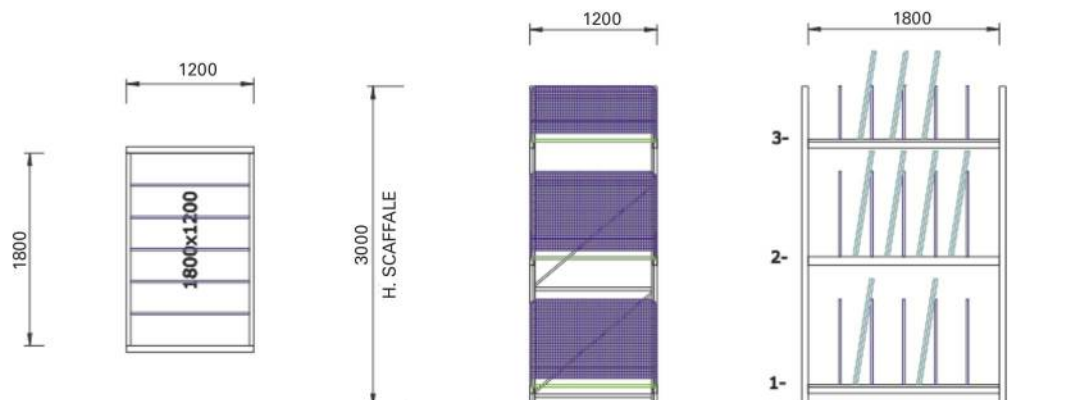

Modulo prolungamento scaffalatura porta cristalli

Composto da:

- 1 fiancata f045 mm.1200 x h.3000
- 2 tassello in ferro per fiancata
- 6 trave con fori p.lamierati mm. 1800
- 3 piano in paniforte da mm.28 - mm.1800 x mm.1200
- 20 divisorio cavall.vern. mm.h.800 x 1200 con profilo in gomma
- 10 divisorio cavall.vern. mm.h.500 x 1200 con profilo in gomma
- 12 nottolino x bloccaggio travi
- 1 targa indicazione portata in plastica

DIS. 71807391

Quantità minima d'ordine: 1 pz