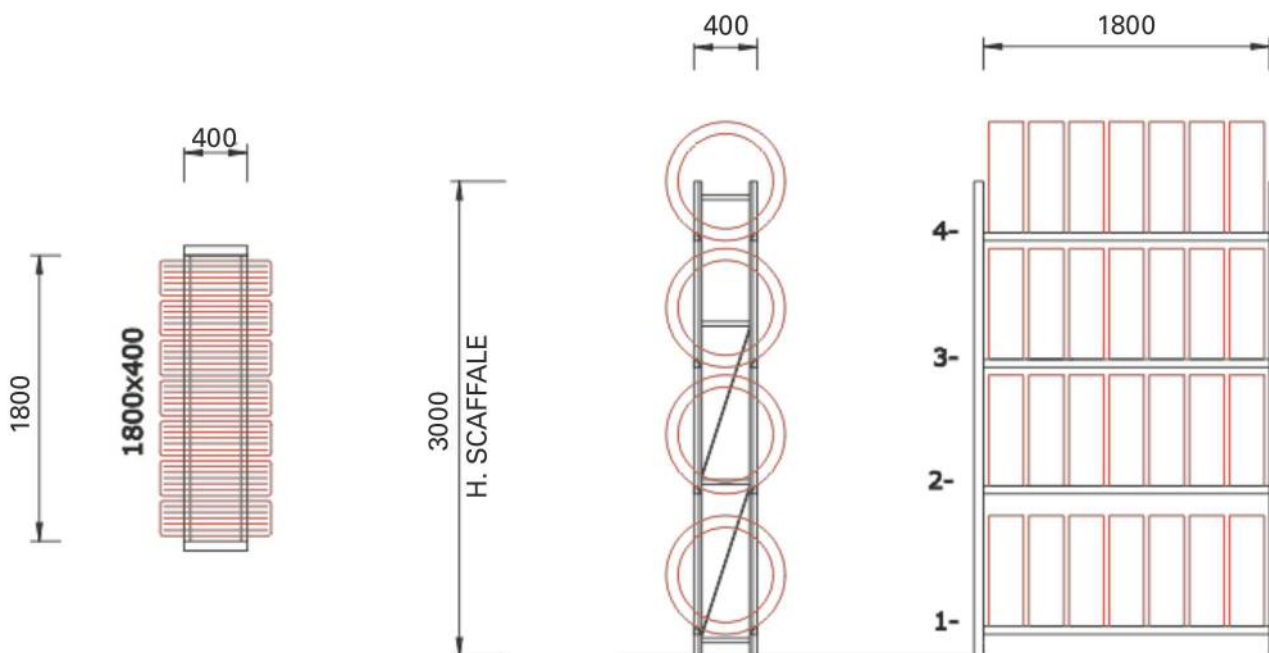

SCAFFALATURE PORTAPNEUMATICI

Scaffalatura portapneumatici

Composta da:

- 2 fiancata f045 mm.400 x h.3000
- 4 tassello in ferro per fiancata
- 8 trave in tubo diam. 33 mm.1800
- 16 nottolino x bloccaggio travi
- 1 targa indicazione portata in plastica

DIS. 71807390

Quantità minima d'ordine: 1 pz

Modulo prolungamento scaffalatura portapneumatici

Composto da:

- 1 fiancata f045 mm.400 x h.3000
- 2 tassello in ferro per fiancata
- 8 trave in tubo diam. 33 mm.1800
- 16 nottolino x bloccaggio travi
- 1 targa indicazione portata in plastica

DIS. 71807392

Quantità minima d'ordine: 1 pz