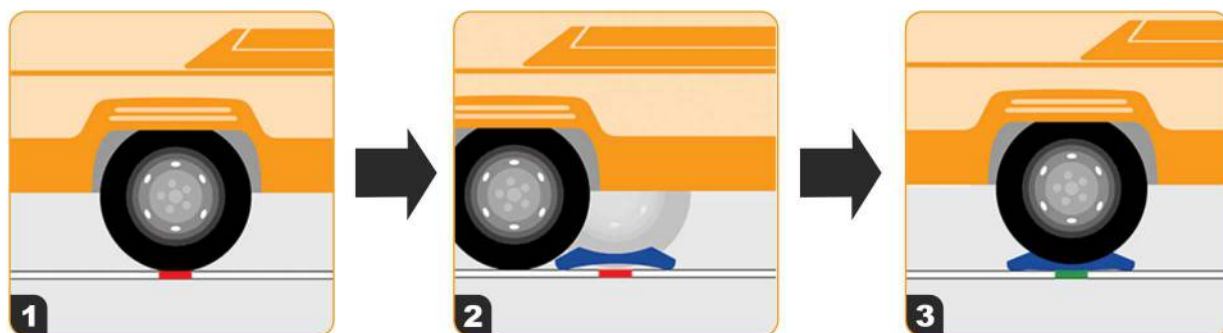

SALVARUOTA

Salvaruota in e-gomma che protegge i pneumatici durante i lunghi periodi di stazionamento:

- previene l'ovalizzazione adattandosi perfettamente alla dimensione del pneumatico
- preserva l'invecchiamento isolando i pneumatici da sbalzi termici e di umidità trasmessi dal terreno
- permette di scaricare il peso del veicolo in modo distribuito

Kit 4 salvaruota mm. 250x500x108

DIS. 71807424

Quantità minima d'ordine: 1 Kit

UTILIZZO:

(P) PARCHEGGIO

R RETROMARCIA

1 AVANZARE