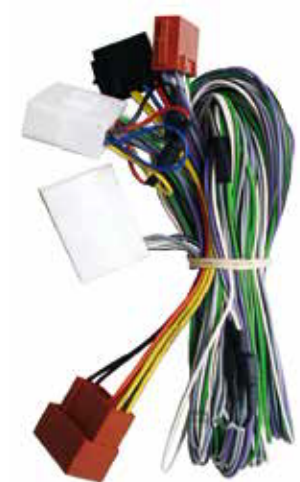

552135/C

Descrizione / Description

Cavo autoradio / Car Radio Connectors

Modello Auto / Car Model

Chrysler Voyager 05>07,
Dodge Caliber 06>11, Magnum 04>08, Ram 02>05, Dakota 02>07 con amplificatore / with amplifier
Jeep Compass <2011, Patriot 06>09 con amplificatore / with amplifier