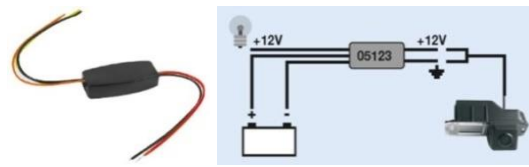

Phonocar

05123

Filtro antidisturbo per retrocamere

HARDSTONE

HSWSR02