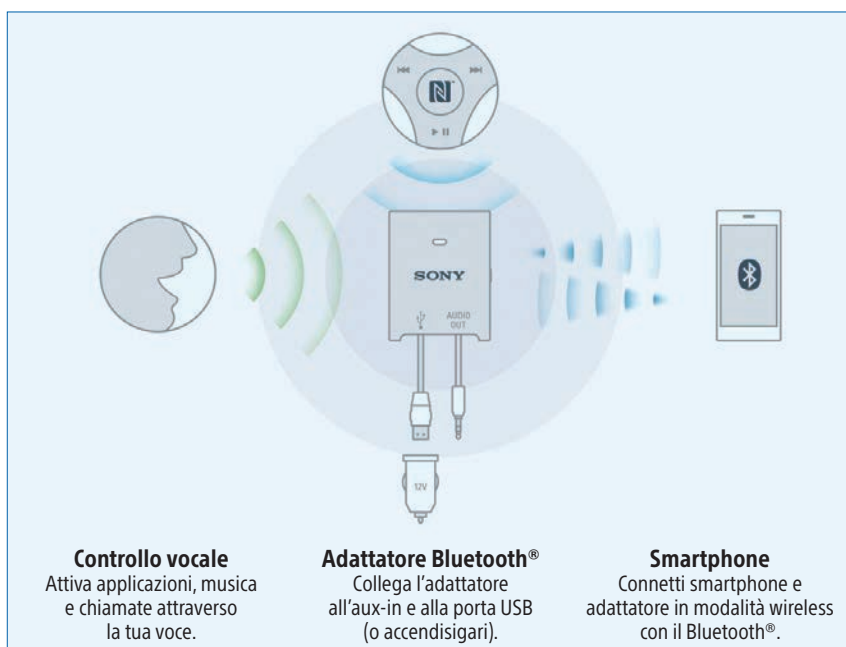

NOVITÀ

TELECOMANDO BLUETOOTH PER SMARTPHONE

Controlla il tuo smartphone con il telecomando Bluetooth®

RM-X7BT permette di telefonare in vivavoce, utilizzare il controllo vocale e trasmettere musica wireless, creando una sinergia tra smartphone e autoradio. Ad esempio, è possibile lanciare le app musicali o di navigazione con la voce ed ascoltare l'audio dall'impianto della propria auto. Oppure eseguire i comandi principali utilizzando i tasti e la ghiera in tutta semplicità e comodità. Basta un ingresso AUX e una alimentazione tramite porta USB o accendisigari.

RM-X7BT Telecomando Bluetooth® per smartphone e sistema vivavoce

- Effettua telefonate in vivavoce
- Microfono incluso nell'adattatore
- Tasto dedicato per attivare la funzione vocale
- Keypad intuitivo per un facile utilizzo
- Tecnologia NFC per collegare lo smartphone con un tocco
- Connettività USB e AUX-in